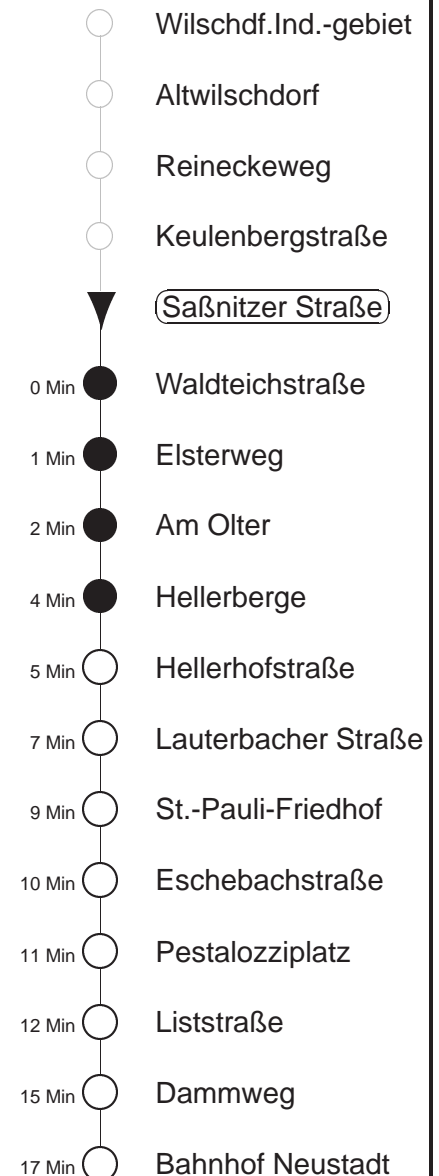

Richtung: **Bf. Neustadt**

Haltestelle: **Saßnitzer Straße**

Stunden	Minuten		
MONTAG bis FREITAG			
4	17L	37 ⁴⁷⁸	57
5	27 ⁴⁷⁸	55	
6	10	25 ⁴⁷⁸	45
7	05	25 ⁴⁷⁸	45
8	05	25 ⁴⁷⁸	55
9.....10	25 ⁴⁷⁸	55	
11	25 ⁴⁷⁸		
12	05	35 ⁴⁷⁸	55
13	25 ⁴⁷⁸	55	
14	25 ⁴⁷⁸	45	
15.....17	05	25 ⁴⁷⁸	45
18	05	25 ⁴⁷⁸	50
19	20	57	
20	27	56	
21	35L		
22	17L	47L	
23	17L	46TL	
0.....2	16TL	46T◇L	
3	17L	47L	
SONNABEND			
4	17L	47L	
5	17	46	
6.....7	16	46 ⁴⁷⁸	
8	14	42 ⁴⁷⁸	
9	11		
10	11	42 ⁴⁷⁸	
11	11		
12	11	42 ⁴⁷⁸	
13	11		
14	11	42 ⁴⁷⁸	
15	11		
16	11	42 ⁴⁷⁸	
17	11		
18	12 ⁴⁷⁸	41	
19	12 ⁴⁷⁸		
20	10	59L	
21	35L		
22	17L	47L	
23	17L	46TL	
0.....2	16TL	46TL	
3	17L	47L	
SONN- und FEIERTAG			
4	17L	47L	
5	17	46	
6.....7	16	46 ⁴⁷⁸	
8	14	42 ⁴⁷⁸	
9	11		
10	11	42 ⁴⁷⁸	
11	11		
12	11	42 ⁴⁷⁸	
13	11		
14	11	42 ⁴⁷⁸	
15	11		
16	11	42 ⁴⁷⁸	
17	11		
18	12 ⁴⁷⁸	41	
19	12 ⁴⁷⁸		
20	10	59L	
21	35L		
22	17L	47L	
23	17L	46TL	
0.....2	16TL	46TL	
3	17L	47L	

T = Taxi; nur auf Bestellung spätestens 20 min. vor Abfahrt, Tel. 0351/8571111

Ω = Schülerverkehr, verkehrt bis 05.07.19

L = bis Liststraße

⁴⁷⁸ = Fahrt der Linie 478

◇ = verkehrt nur in den Nächten vor Samstag, vor Sonntag und vor Feiertag