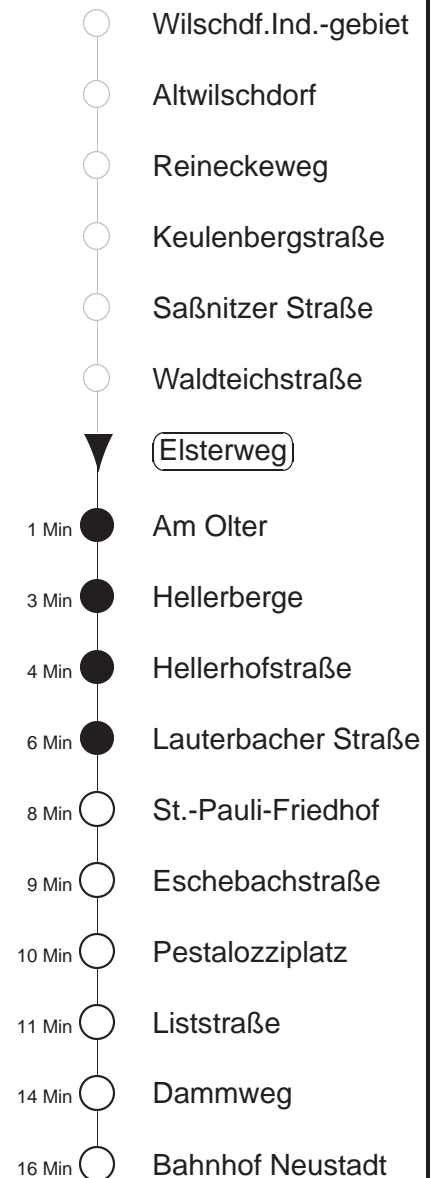

# 81/478

Bau Weinböhlauer Str.  
gültig ab 01.07.19

Trachenberger Str. 40 · 01129 Dresden  
Service: 0351 857-1011 · www.dvb.de

Richtung: **Bf. Neustadt**

Haltestelle: **Elsterweg**

Stunden	Minuten	
<b>MONTAG bis FREITAG</b>		
4	18L	38 <sup>478</sup>
5	28 <sup>478</sup>	56
6	11	26 <sup>478</sup>
7	06	26 <sup>478</sup>
8	06	26 <sup>478</sup>
9.....10	26 <sup>478</sup>	56
11	26 <sup>478</sup>	
12	06	36 <sup>478</sup>
13	26 <sup>478</sup>	56
14	26 <sup>478</sup>	46
15.....17	06	26 <sup>478</sup>
18	06	26 <sup>478</sup>
19	21	58
20	28	57
21	36L	
22	18L	48L
23	18L	47 <sup>T</sup> L
0.....2	17 <sup>T</sup> L	47 <sup>T</sup> L
3	18L	48L
<b>SONNABEND</b>		
4	18L	48L
5	18	47
6.....7	17	47 <sup>478</sup>
8	15	43 <sup>478</sup>
9	12	
10	12	43 <sup>478</sup>
11	12	
12	12	43 <sup>478</sup>
13	12	
14	12	43 <sup>478</sup>
15	12	
16	12	43 <sup>478</sup>
17	12	
18	13 <sup>478</sup>	42
19	13 <sup>478</sup>	
20	11	
21	00L	36L
22	18L	48L
23	18L	47 <sup>T</sup> L
0.....2	17 <sup>T</sup> L	47 <sup>T</sup> L
3	18L	48L
<b>SONN- und FEIERTAG</b>		
4	18L	48L
5	18	47
6.....7	17	47 <sup>478</sup>
8	15	43 <sup>478</sup>
9	12	
10	12	43 <sup>478</sup>
11	12	
12	12	43 <sup>478</sup>
13	12	
14	12	43 <sup>478</sup>
15	12	
16	12	43 <sup>478</sup>
17	12	
18	13 <sup>478</sup>	42
19	13 <sup>478</sup>	
20	11	
21	00L	36L
22	18L	48L
23	18L	47 <sup>T</sup> L
0.....2	17 <sup>T</sup> L	47 <sup>T</sup> L
3	18L	48L

T = Taxi; nur auf Bestellung spätestens 20 min. vor Abfahrt, Tel. 0351/8571111

Ω = Schülerverkehr, verkehrt bis 05.07.19

L = bis Liststraße

<sup>478</sup> = Fahrt der Linie 478

◇ = verkehrt nur in den Nächten vor Samstag, vor Sonntag und vor Feiertag