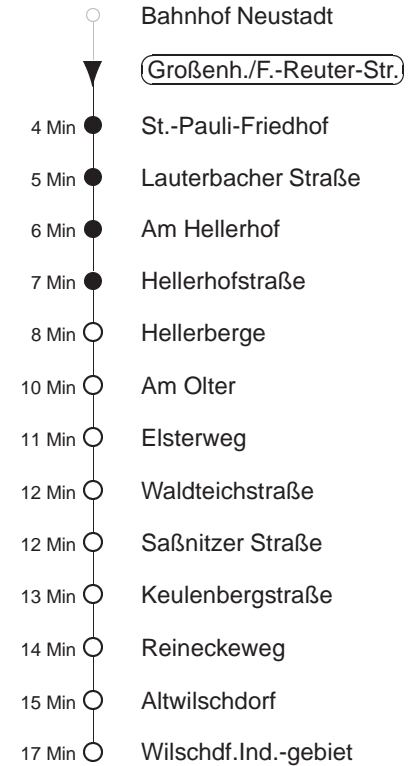

Richtung: **Wilschdorf**

Haltestelle: **Großenh./F.-Reuter-Str.**

Stunden	Minuten				
MONTAG bis FREITAG					
4	30				
5	15 ⁴⁷⁸	32	48 ⁴⁷⁸		
6	01 ^{Ω 478}	18	33	43 ⁴⁷⁸	57
7	08	21	30	48 ⁴⁷⁸	
8.....11	18	48 ⁴⁷⁸			
12	28	48 ⁴⁷⁸			
13	18	48 ⁴⁷⁸			
14.....17	08	28	48 ⁴⁷⁸		
18	18	34	48 ⁴⁷⁸		
19	18	48			
20	18	38 ⁴⁷⁸			
21	16	59			
22	29	59			
23	29				
0	03T	33T			
1	03T	33T			
2	03T	33T	59		
3	29	59			
SONNABEND					
4	29	59			
5	36				
6.....7	04 ⁴⁷⁸	34			
8	04 ⁴⁷⁸	33			
9	34				
10	04 ⁴⁷⁸	34			
11	34				
12	04 ⁴⁷⁸	34			
13	34				
14	04 ⁴⁷⁸	34			
15	34				
16	04 ⁴⁷⁸	34			
17	28 ⁴⁷⁸				
18	04	34 ⁴⁷⁸			
19	41				
20	40				
21	13	59			
22	29	59			
23	29				
0.....1	03T	33T			
2	03T	33T	59		
3	29	59			
SONN- und FEIERTAG					
4	29	59			
5	36				
6.....7	04 ⁴⁷⁸	34			
8	04 ⁴⁷⁸	33			
9	34				
10	04 ⁴⁷⁸	34			
11	34				
12	04 ⁴⁷⁸	34			
13	34				
14	04 ⁴⁷⁸	34			
15	34				
16	04 ⁴⁷⁸	34			
17	28 ⁴⁷⁸				
18	04	34 ⁴⁷⁸			
19	41				
20	40				
21	13	59			
22	29	59			
23	29				
0	03T	33T			
1	03T				
2	03T	59			
3	29	59			

T = Taxi; nur auf Bestellung spätestens 20 min. vor Abfahrt, Tel. 0351/8571111
 Ω = Schülerverkehr, verkehrt bis 05.07.19
⁴⁷⁸ = Fahrt der Linie 478, ab Wilschdorf weiter Ri. Bärnsdorf, Berbisdorf, Radeburg
 ◇ = verkehrt nur in den Nächten vor Samstag, vor Sonntag und vor Feiertag