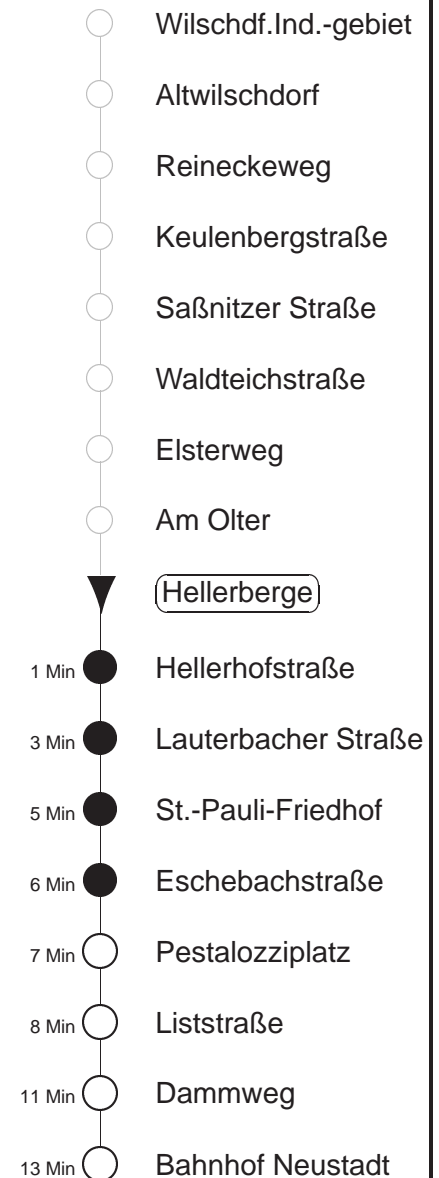

Richtung: **Bf. Neustadt**

Haltestelle: **Hellerberge**

Stunden	Minuten			
MONTAG bis FREITAG				
4	21L	41	⁴⁷⁸	
5	01	31	⁴⁷⁸	59
6	14	29	⁴⁷⁸	49 Ω ⁴⁷⁸
7	09	29	⁴⁷⁸	49
8	09	29	⁴⁷⁸	59
9.....10	29	⁴⁷⁸	59	
11	29	⁴⁷⁸		
12	09	39	⁴⁷⁸	59
13	29	⁴⁷⁸	59	
14	29	⁴⁷⁸	49	
15.....17	09	29	⁴⁷⁸	49
18	09	29	⁴⁷⁸	54
19	24			
20	01	31		
21	00	39L		
22	21L	51L		
23	21L	50TL		
0.....2	20TL	50TL	\diamond L	
3	21L	51L		
SONNABEND				
4	21L	51L		
5	21	50		
6.....7	20	50	⁴⁷⁸	
8	18	46	⁴⁷⁸	
9	15			
10	15	46	⁴⁷⁸	
11	15			
12	15	46	⁴⁷⁸	
13	15			
14	15	46	⁴⁷⁸	
15	15			
16	15	46	⁴⁷⁸	
17	15			
18	16	⁴⁷⁸	45	
19	16	⁴⁷⁸		
20	14			
21	03L	39L		
22	21L	51L		
23	21L	50TL		
0.....2	20TL	50TL		
3	21L	51L		
SONN- und FEIERTAG				
4	21L	51L		
5	21	50		
6.....7	20	50	⁴⁷⁸	
8	18	46	⁴⁷⁸	
9	15			
10	15	46	⁴⁷⁸	
11	15			
12	15	46	⁴⁷⁸	
13	15			
14	15	46	⁴⁷⁸	
15	15			
16	15	46	⁴⁷⁸	
17	15			
18	16	⁴⁷⁸	45	
19	16	⁴⁷⁸		
20	14			
21	03L	39L		
22	21L	51L		
23	21L	50TL		
0.....2	20TL	50TL		
3	21L	51L		

T = Taxi; nur auf Bestellung spätestens 20 min. vor Abfahrt, Tel. 0351/8571111

Ω = Schülerverkehr, verkehrt bis 05.07.19

L = bis Liststraße

⁴⁷⁸ = Fahrt der Linie 478

\diamond = verkehrt nur in den Nächten vor Samstag, vor Sonntag und vor Feiertag