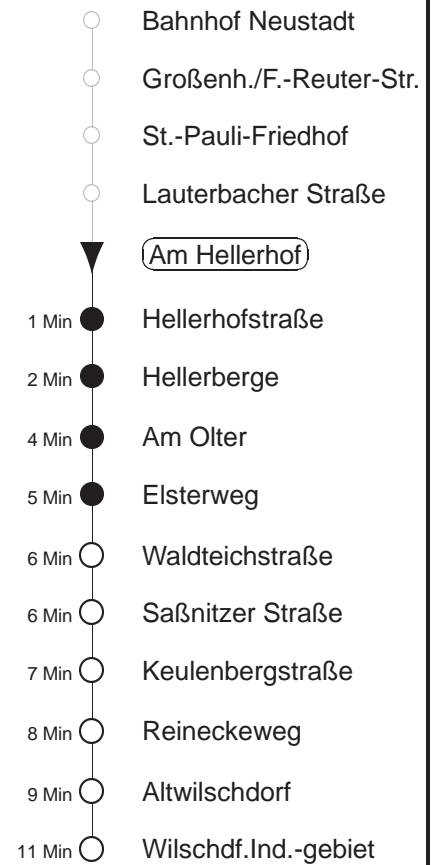

Richtung: **Wilschdorf**

Haltestelle: **Am Hellerhof**

Stunden	Minuten				
MONTAG bis FREITAG					
4	03	34			
5	19 ⁴⁷⁸	36	50Ω	53 ⁴⁷⁸	
6	06Ω ⁴⁷⁸	23	39	49 ⁴⁷⁸	
7	03	15	28	37	54 ⁴⁷⁸
8.....11	24	54 ⁴⁷⁸			
12	34	54 ⁴⁷⁸			
13	24	54 ⁴⁷⁸			
14.....17	14	34	54 ⁴⁷⁸		
18	24	40	54 ⁴⁷⁸		
19	23	53			
20	23	42 ⁴⁷⁸			
21	20				
22.....23	03	33			
0	07T	37T			
1.....2	07T	37T	◇		
3	03	33			
SONNABEND					
4	03	33			
5	03	40			
6.....7	08 ⁴⁷⁸	38			
8	08 ⁴⁷⁸	37			
9	39				
10	09 ⁴⁷⁸	39			
11	39				
12	09 ⁴⁷⁸	39			
13	39				
14	09 ⁴⁷⁸	39			
15	39				
16	09 ⁴⁷⁸	39			
17	33 ⁴⁷⁸				
18	09	39 ⁴⁷⁸			
19	46				
20	44				
21	17				
22.....23	03	33			
0.....2	07T	37T			
3	03	33			
SONN- und FEIERTAG					
4	03	33			
5	03	40			
6.....7	08 ⁴⁷⁸	38			
8	08 ⁴⁷⁸	37			
9	39				
10	09 ⁴⁷⁸	39			
11	39				
12	09 ⁴⁷⁸	39			
13	39				
14	09 ⁴⁷⁸	39			
15	39				
16	09 ⁴⁷⁸	39			
17	33 ⁴⁷⁸				
18	09	39 ⁴⁷⁸			
19	46				
20	44				
21	17				
22.....23	03	33			
0	07T	37T			
1.....2	07T				
3	03	33			

T = Taxi; nur auf Bestellung spätestens 20 min. vor Abfahrt, Tel. 0351/8571111
 Ω = Schülerverkehr, verkehrt bis 05.07.19
⁴⁷⁸ = Fahrt der Linie 478, ab Wilschdorf weiter Ri. Bärnsdorf, Berbisdorf, Radeburg
 ◇ = verkehrt nur in den Nächten vor Samstag, vor Sonntag und vor Feiertag