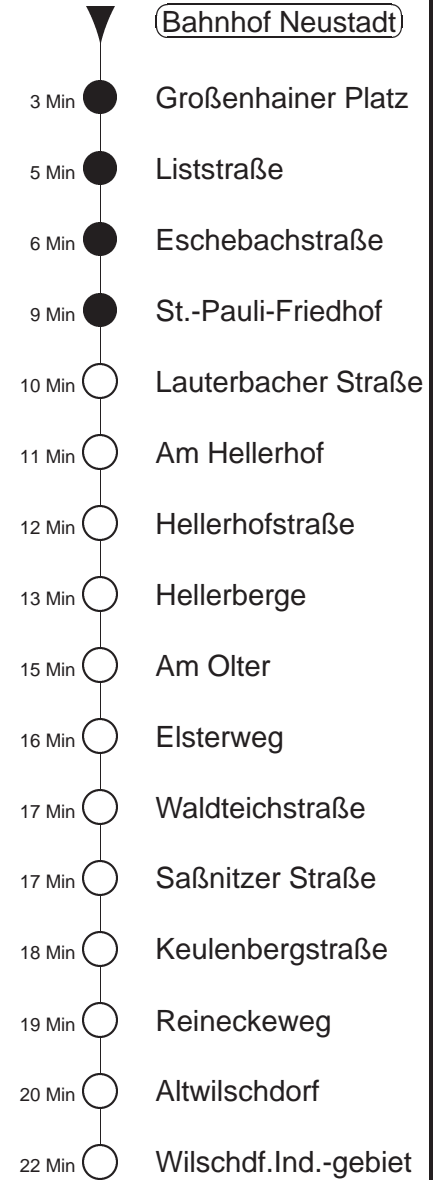

# 81/478

Sonderfahrplan  
gültig ab 15.06.20

Trachenberger Str. 40 · 01129 Dresden  
Service: 0351 857-1011 · www.dvb.de

Richtung: **Wilschdorf**

Haltestelle: **Bahnhof Neustadt**

Stunden	Minuten			
<b>MONTAG bis FREITAG</b>				
5	11 <sup>478</sup>	28	43 <sup>478</sup>	56 <sup>Ω478</sup>
6	12	28	38 <sup>478</sup>	52H
7	03	16H	25	43 <sup>478</sup>
8.....11	13	43 <sup>478</sup>		
12	23	43 <sup>478</sup>		
13	13	43 <sup>478</sup>		
14.....17	03	23	43 <sup>478</sup>	
18	13	29	43 <sup>478</sup>	
19	13	43		
20	13	34 <sup>478</sup>		
21	12			
<b>SONNABEND</b>				
5	32			
6.....7	00 <sup>478</sup>	30		
8	29	59 <sup>478</sup>		
9	29			
10	29	59 <sup>478</sup>		
11	29			
12	29	59 <sup>478</sup>		
13	29			
14	34	59 <sup>478</sup>		
15	29			
16.....18	29	59 <sup>478</sup>		
19	35			
20	36			
<b>SONN- und FEIERTAG</b>				
5	32			
6.....7	00 <sup>478</sup>	30		
8	29	59 <sup>478</sup>		
9	29			
10	29	59 <sup>478</sup>		
11	29			
12	29	59 <sup>478</sup>		
13	29			
14	34	59 <sup>478</sup>		
15	29			
16.....18	29	59 <sup>478</sup>		
19	35			
20	36			

Ω = Schülerverkehr, verkehrt bis 07.02. und vom 24.02. bis zum 09.04.20  
H = bis Hellerberge  
<sup>478</sup> = Fahrt der Linie 478, ab Wilschdorf weiter Ri. Bärnsdorf, Berbisdorf, Radeburg