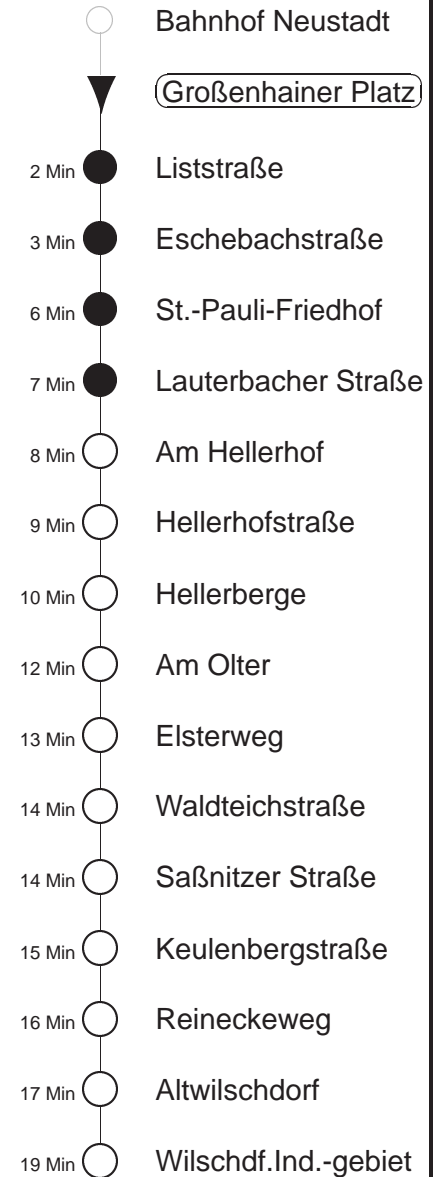

81/478

Sonderfahrplan
gültig ab 15.06.20

Trachenberger Str. 40 · 01129 Dresden
Service: 0351 857-1011 · www.dvb.de

Richtung: **Wilschdorf**

Haltestelle: **Großenhainer Platz**

Stunden	Minuten			
MONTAG bis FREITAG				
5	14 ⁴⁷⁸	31	46 ⁴⁷⁸	59 ^{Ω478}
6	15	31	41 ⁴⁷⁸	55H
7	06	19H	28	46 ⁴⁷⁸
8.....11	16	46 ⁴⁷⁸		
12	26	46 ⁴⁷⁸		
13	16	46 ⁴⁷⁸		
14.....17	06	26	46 ⁴⁷⁸	
18	16	32	46 ⁴⁷⁸	
19	16	46		
20	16	37 ⁴⁷⁸		
21	15			
SONNABEND				
5	35			
6.....7	03 ⁴⁷⁸	33		
8	32			
9	02 ⁴⁷⁸	32		
10	32			
11	02 ⁴⁷⁸	32		
12	32			
13	02 ⁴⁷⁸	32		
14	37			
15	02 ⁴⁷⁸	32		
16	32			
17.....18	02 ⁴⁷⁸	32		
19	02 ⁴⁷⁸	38		
20	39			
SONN- und FEIERTAG				
5	35			
6.....7	03 ⁴⁷⁸	33		
8	32			
9	02 ⁴⁷⁸	32		
10	32			
11	02 ⁴⁷⁸	32		
12	32			
13	02 ⁴⁷⁸	32		
14	37			
15	02 ⁴⁷⁸	32		
16	32			
17.....18	02 ⁴⁷⁸	32		
19	02 ⁴⁷⁸	38		
20	39			

Ω = Schülerverkehr, verkehrt bis 07.02. und vom 24.02. bis zum 09.04.20
 H = bis Hellerberge
⁴⁷⁸ = Fahrt der Linie 478, ab Wilschdorf weiter Ri. Bärnsdorf, Berbisdorf, Radeburg