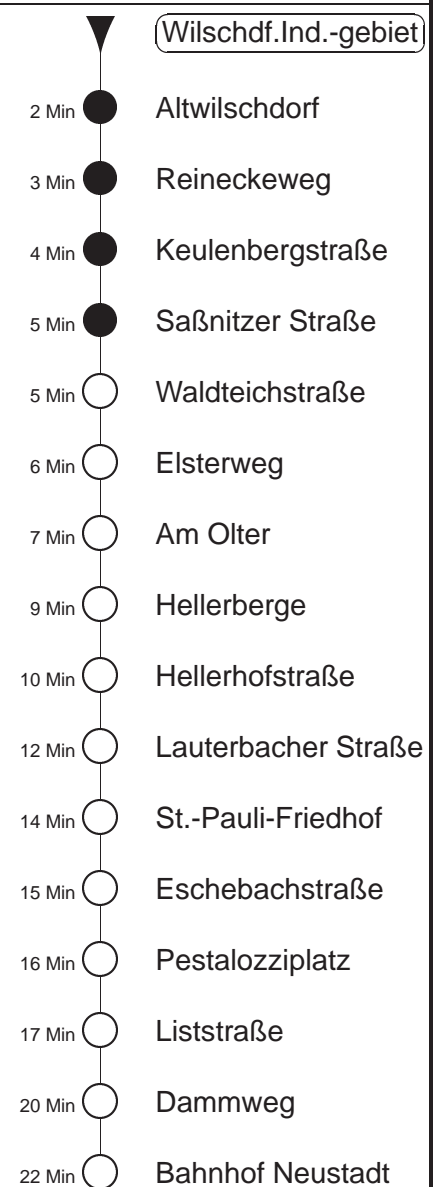

81/478

Sonderfahrplan
gültig ab 15.06.20

Trachenberger Str. 40 · 01129 Dresden
Service: 0351 857-1011 · www.dvb.de

Richtung: **Bf. Neustadt**

Haltestelle: **Wilschdf.Ind.-gebiet**

Stunden	Minuten		
MONTAG bis FREITAG			
4	12L	32 ⁴⁷⁸	52
5	22 ⁴⁷⁸	50	
6	05	20 ⁴⁷⁸	40
7	00	20 ⁴⁷⁸	40
8	00	20 ⁴⁷⁸	50
9.....10	20 ⁴⁷⁸	50	
11	20 ⁴⁷⁸		
12	00	30 ⁴⁷⁸	50
13	20 ⁴⁷⁸	50	
14	20 ⁴⁷⁸	40	
15.....17	00	20 ⁴⁷⁸	40
18	00	20 ⁴⁷⁸	45
19	15	52	
20	22	51	
21	30L		
22	12L	42L	
23	12L	42TL	
0.....2	12TL		
3	12L	42L	
SONNABEND			
4	12L	42L	
5	12	41	
6.....7	08TK	11	41 ⁴⁷⁸
8	09		
9	06	37 ⁴⁷⁸	
10	06		
11	06	37 ⁴⁷⁸	
12	06		
13	06	37 ⁴⁷⁸	
14	11		
15	06	37 ⁴⁷⁸	
16	06		
17	06	37 ⁴⁷⁸	
18.....19	07	08TK	37 ⁴⁷⁸
20	06	54L	
21	40L		
22	12L	42L	
23	12L	42TL	
0.....2	12TL		
3	12L	42L	
SONN- und FEIERTAG			
4	12L	42L	
5	12	41	
6.....7	08TK	11	41 ⁴⁷⁸
8	09		
9	06	37 ⁴⁷⁸	
10	06		
11	06	37 ⁴⁷⁸	
12	06		
13	06	37 ⁴⁷⁸	
14	11		
15	06	37 ⁴⁷⁸	
16	06		
17	06	37 ⁴⁷⁸	
18.....19	07	08TK	37 ⁴⁷⁸
20	06	54L	
21	40L		
22	12L	42L	
23	12L	42TL	
0.....2	12TL		
3	12L	42L	

T = Taxi; nur auf Bestellung spätestens 20 min. vor Abfahrt, Tel. 0351/8571111
 TK = Taxi zum Bf. Klotzsche; nur auf Bestellung spätestens 20 min. vor Abfahrt
 Ω = Schülerverkehr, verkehrt bis 07.02. und vom 24.02. bis zum 09.04.20
 L = bis Liststraße
⁴⁷⁸ = Fahrt der Linie 478