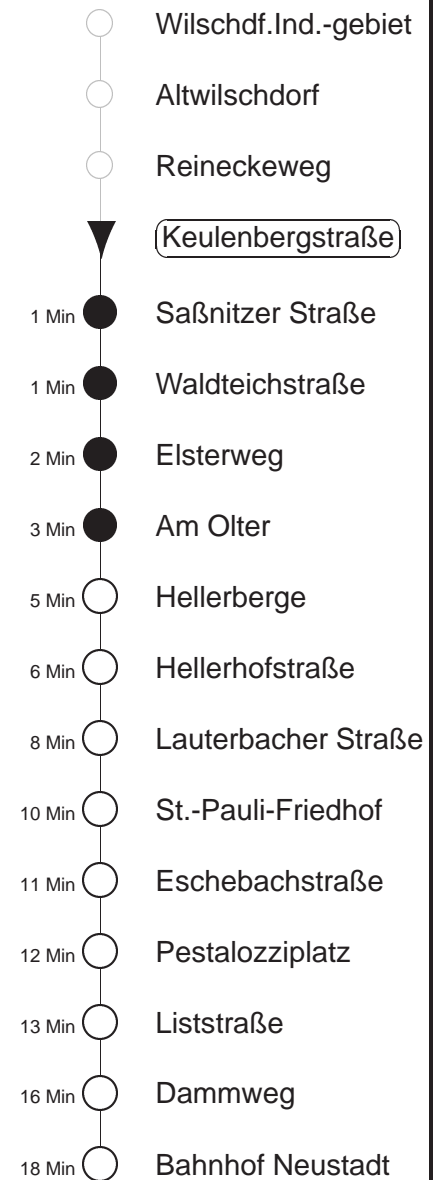

81/478

Sonderfahrplan
gültig ab 15.06.20

Trachenberger Str. 40 · 01129 Dresden
Service: 0351 857-1011 · www.dvb.de

Richtung: **Bf. Neustadt**

Haltestelle: **Keulenbergstraße**

Stunden	Minuten			
MONTAG bis FREITAG				
4	15L	36 ⁴⁷⁸	56	
5	26 ⁴⁷⁸	54		
6	09	24 ⁴⁷⁸	44	54Ω ⁴⁷⁸
7	04	24 ⁴⁷⁸	44	
8	04	24 ⁴⁷⁸	54	
9.....10	24 ⁴⁷⁸	54		
11	24 ⁴⁷⁸			
12	04	34 ⁴⁷⁸	54	
13	24 ⁴⁷⁸	54		
14	24 ⁴⁷⁸	44		
15.....17	04	24 ⁴⁷⁸	44	
18	04	24 ⁴⁷⁸	49	
19	19	56		
20	26	55		
21	34L			
22	15L	45L		
23	15L	45TL		
0.....2	15TL			
3	15L	45L		
SONNABEND				
4	15L	45L		
5	15	45		
6.....7	11TK	15	45 ⁴⁷⁸	
8	13			
9	10	41 ⁴⁷⁸		
10	10			
11	10	41 ⁴⁷⁸		
12	10			
13	10	41 ⁴⁷⁸		
14	15			
15	10	41 ⁴⁷⁸		
16	10			
17	10	41 ⁴⁷⁸		
18.....19	11	11TK	41 ⁴⁷⁸	
20	10	58L		
21	44L			
22	15L	45L		
23	15L	45TL		
0.....2	15TL			
3	15L	45L		
SONN- und FEIERTAG				
4	15L	45L		
5	15	45		
6.....7	11TK	15	45 ⁴⁷⁸	
8	13			
9	10	41 ⁴⁷⁸		
10	10			
11	10	41 ⁴⁷⁸		
12	10			
13	10	41 ⁴⁷⁸		
14	15			
15	10	41 ⁴⁷⁸		
16	10			
17	10	41 ⁴⁷⁸		
18.....19	11	11TK	41 ⁴⁷⁸	
20	10	58L		
21	44L			
22	15L	45L		
23	15L	45TL		
0.....2	15TL			
3	15L	45L		

T = Taxi; nur auf Bestellung spätestens 20 min. vor Abfahrt, Tel. 0351/8571111
 TK = Taxi zum Bf. Klotzsche; nur auf Bestellung spätestens 20 min. vor Abfahrt
 Ω = Schülerverkehr, verkehrt bis 07.02. und vom 24.02. bis zum 09.04.20
 L = bis Liststraße
⁴⁷⁸ = Fahrt der Linie 478