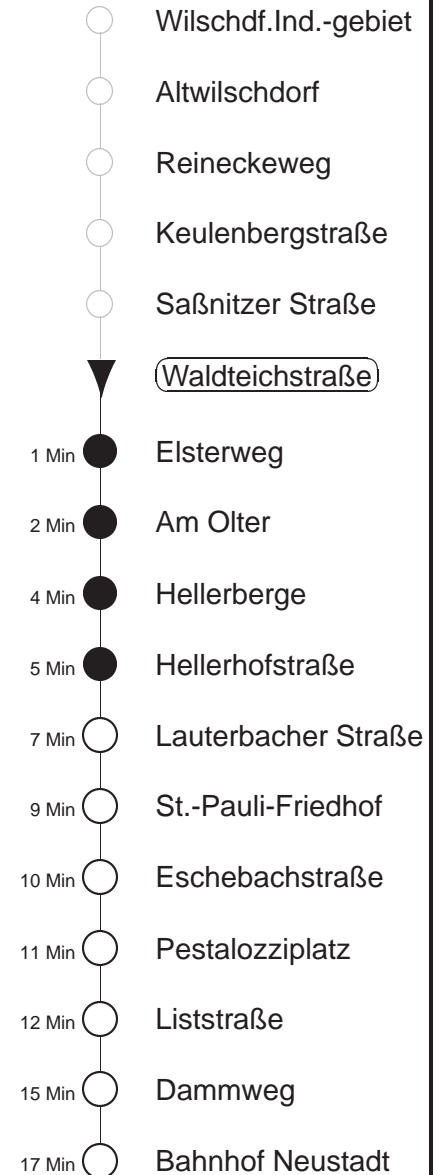

81/478

Sonderfahrplan
gültig ab 15.06.20

Trachenberger Str. 40 · 01129 Dresden
Service: 0351 857-1011 · www.dvb.de

Richtung: **Bf. Neustadt**

Haltestelle: **Waldteichstraße**

Stunden	Minuten		
MONTAG bis FREITAG			
4	16L	37 ⁴⁷⁸	57
5	27 ⁴⁷⁸	55	
6	10	25 ⁴⁷⁸	45
7	05	25 ⁴⁷⁸	45
8	05	25 ⁴⁷⁸	55
9.....10	25 ⁴⁷⁸	55	
11	25 ⁴⁷⁸		
12	05	35 ⁴⁷⁸	55
13	25 ⁴⁷⁸	55	
14	25 ⁴⁷⁸	45	
15.....17	05	25 ⁴⁷⁸	45
18	05	25 ⁴⁷⁸	50
19	20	57	
20	27	56	
21	35L		
22	16L	46L	
23	16L	46TL	
0.....2	16TL		
3	16L	46L	
SONNABEND			
4	16L	46L	
5	16	46	
6.....7	16	46 ⁴⁷⁸	
8	14		
9	11	42 ⁴⁷⁸	
10	11		
11	11	42 ⁴⁷⁸	
12	11		
13	11	42 ⁴⁷⁸	
14	16		
15	11	42 ⁴⁷⁸	
16	11		
17	11	42 ⁴⁷⁸	
18.....19	12	42 ⁴⁷⁸	
20	11	59L	
21	45L		
22	16L	46L	
23	16L	46TL	
0.....2	16TL		
3	16L	46L	
SONN- und FEIERTAG			
4	16L	46L	
5	16	46	
6.....7	16	46 ⁴⁷⁸	
8	14		
9	11	42 ⁴⁷⁸	
10	11		
11	11	42 ⁴⁷⁸	
12	11		
13	11	42 ⁴⁷⁸	
14	16		
15	11	42 ⁴⁷⁸	
16	11		
17	11	42 ⁴⁷⁸	
18.....19	12	42 ⁴⁷⁸	
20	11	59L	
21	45L		
22	16L	46L	
23	16L	46TL	
0.....2	16TL		
3	16L	46L	

T = Taxi; nur auf Bestellung spätestens 20 min. vor Abfahrt, Tel. 0351/8571111
 Ω = Schülerverkehr, verkehrt bis 07.02. und vom 24.02. bis zum 09.04.20
 L = bis Liststraße
⁴⁷⁸ = Fahrt der Linie 478