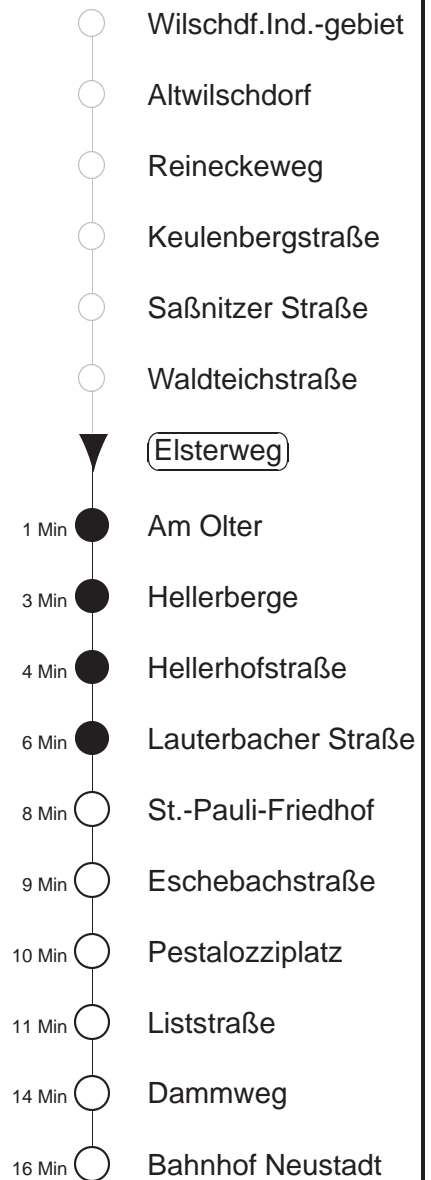

# 81/478

Sonderfahrplan  
gültig ab 15.06.20

Trachenberger Str. 40 · 01129 Dresden  
Service: 0351 857-1011 · www.dvb.de

Richtung: **Bf. Neustadt**

Haltestelle: **Elsterweg**

Stunden	Minuten		
<b>MONTAG bis FREITAG</b>			
4	17L	38 <sup>478</sup>	58
5	28 <sup>478</sup>	56	
6	11	26 <sup>478</sup>	46
7	06	26 <sup>478</sup>	46
8	06	26 <sup>478</sup>	56
9.....10	26 <sup>478</sup>	56	
11	26 <sup>478</sup>		
12	06	36 <sup>478</sup>	56
13	26 <sup>478</sup>	56	
14	26 <sup>478</sup>	46	
15.....17	06	26 <sup>478</sup>	46
18	06	26 <sup>478</sup>	51
19	21	58	
20	28	57	
21	36L		
22	17L	47L	
23	17L	47TL	
0.....2	17TL		
3	17L	47L	
<b>SONNABEND</b>			
4	17L	47L	
5	17	47	
6.....7	17	47 <sup>478</sup>	
8	15		
9	12	43 <sup>478</sup>	
10	12		
11	12	43 <sup>478</sup>	
12	12		
13	12	43 <sup>478</sup>	
14	17		
15	12	43 <sup>478</sup>	
16	12		
17	12	43 <sup>478</sup>	
18.....19	13	43 <sup>478</sup>	
20	12		
21	00L	46L	
22	17L	47L	
23	17L	47TL	
0.....2	17TL		
3	17L	47L	
<b>SONN- und FEIERTAG</b>			
4	17L	47L	
5	17	47	
6.....7	17	47 <sup>478</sup>	
8	15		
9	12	43 <sup>478</sup>	
10	12		
11	12	43 <sup>478</sup>	
12	12		
13	12	43 <sup>478</sup>	
14	17		
15	12	43 <sup>478</sup>	
16	12		
17	12	43 <sup>478</sup>	
18.....19	13	43 <sup>478</sup>	
20	12		
21	00L	46L	
22	17L	47L	
23	17L	47TL	
0.....2	17TL		
3	17L	47L	

T = Taxi; nur auf Bestellung spätestens 20 min. vor Abfahrt, Tel. 0351/8571111  
 Ω = Schülerverkehr, verkehrt bis 07.02. und vom 24.02. bis zum 09.04.20  
 L = bis Liststraße  
<sup>478</sup> = Fahrt der Linie 478