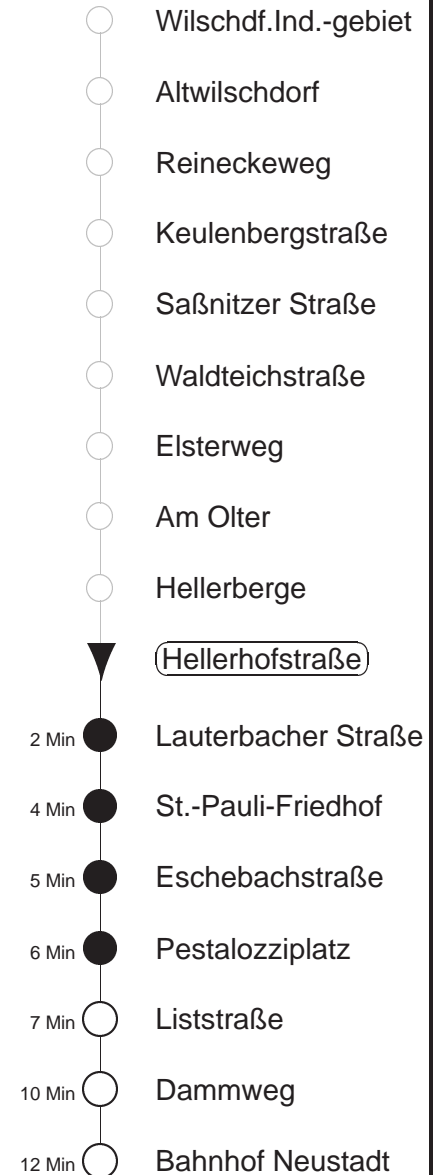

81/478

Sonderfahrplan
gültig ab 15.06.20

Trachenberger Str. 40 · 01129 Dresden
Service: 0351 857-1011 · www.dvb.de

Richtung: **Bf. Neustadt**

Haltestelle: **Hellerhofstraße**

Stunden	Minuten			
MONTAG bis FREITAG				
4	20L	42 ⁴⁷⁸		
5	02	32 ⁴⁷⁸		
6	00	15	30 ⁴⁷⁸	50
7	00 ^Ω ₄₇₈	10	30 ⁴⁷⁸	50
8		30 ⁴⁷⁸		
9.....11	00	30 ⁴⁷⁸		
12	10	40 ⁴⁷⁸		
13	00	30 ⁴⁷⁸		
14	00	30 ⁴⁷⁸	50	
15.....17	10	30 ⁴⁷⁸	50	
18	10	30 ⁴⁷⁸	55	
19	25			
20	02	32		
21	01	40L		
22	20L	50L		
23	20L	50 ^T L		
0.....2	20 ^T L			
3	20L	50L		
SONNABEND				
4	20L	50L		
5	20	51		
6.....7	21	51 ⁴⁷⁸		
8	19			
9	16	47 ⁴⁷⁸		
10	16			
11	16	47 ⁴⁷⁸		
12	16			
13	16	47 ⁴⁷⁸		
14	21			
15	16	47 ⁴⁷⁸		
16	16			
17	16	47 ⁴⁷⁸		
18.....19	17	47 ⁴⁷⁸		
20	16			
21	04L	50L		
22	20L	50L		
23	20L	50 ^T L		
0.....2	20 ^T L			
3	20L	50L		
SONN- und FEIERTAG				
4	20L	50L		
5	20	51		
6.....7	21	51 ⁴⁷⁸		
8	19			
9	16	47 ⁴⁷⁸		
10	16			
11	16	47 ⁴⁷⁸		
12	16			
13	16	47 ⁴⁷⁸		
14	21			
15	16	47 ⁴⁷⁸		
16	16			
17	16	47 ⁴⁷⁸		
18.....19	17	47 ⁴⁷⁸		
20	16			
21	04L	50L		
22	20L	50L		
23	20L	50 ^T L		
0.....2	20 ^T L			
3	20L	50L		

T = Taxi; nur auf Bestellung spätestens 20 min. vor Abfahrt, Tel. 0351/8571111
 Ω = Schülerverkehr, verkehrt bis 07.02. und vom 24.02. bis zum 09.04.20
 L = bis Liststraße
⁴⁷⁸ = Fahrt der Linie 478