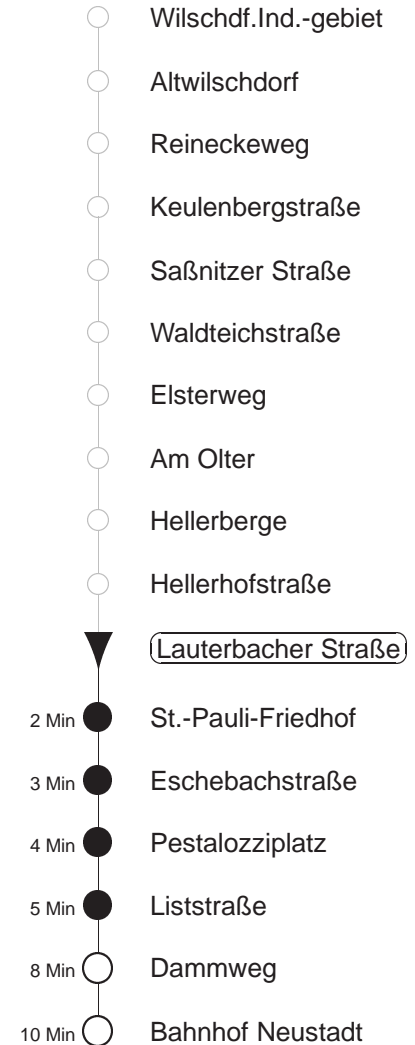

81/478

Sonderfahrplan
gültig ab 15.06.20

Trachenberger Str. 40 · 01129 Dresden
Service: 0351 857-1011 · www.dvb.de

Richtung: **Bf. Neustadt**

Haltestelle: **Lauterbacher Straße**

Stunden	Minuten			
MONTAG bis FREITAG				
4	21L	43	⁴⁷⁸	
5	03	33	⁴⁷⁸	
6	02	17		32 ⁴⁷⁸ 52
7	02 ^Ω ₄₇₈	12		32 ⁴⁷⁸ 52
8	12	32	⁴⁷⁸	
9.....11	02	32	⁴⁷⁸	
12	12	42	⁴⁷⁸	
13	02	32	⁴⁷⁸	
14	02	32	⁴⁷⁸	52
15.....17	12	32	⁴⁷⁸	52
18	12	32	⁴⁷⁸	57
19	27			
20	03	33		
21	02	41L		
22	21L	51L		
23	21L	51 ^T L		
0.....2	21 ^T L			
3	21L	51L		
SONNABEND				
4	21L	51L		
5	21	52		
6.....7	22	52	⁴⁷⁸	
8	20			
9	18	49	⁴⁷⁸	
10	18			
11	18	49	⁴⁷⁸	
12	18			
13	18	49	⁴⁷⁸	
14	23			
15	18	49	⁴⁷⁸	
16	18			
17	18	49	⁴⁷⁸	
18.....19	19	49	⁴⁷⁸	
20	18			
21	05L	51L		
22	21L	51L		
23	21L	51 ^T L		
0.....2	21 ^T L			
3	21L	51L		
SONN- und FEIERTAG				
4	21L	51L		
5	21	52		
6.....7	22	52	⁴⁷⁸	
8	20			
9	18	49	⁴⁷⁸	
10	18			
11	18	49	⁴⁷⁸	
12	18			
13	18	49	⁴⁷⁸	
14	23			
15	18	49	⁴⁷⁸	
16	18			
17	18	49	⁴⁷⁸	
18.....19	19	49	⁴⁷⁸	
20	18			
21	05L	51L		
22	21L	51L		
23	21L	51 ^T L		
0.....2	21 ^T L			
3	21L	51L		

T = Taxi; nur auf Bestellung spätestens 20 min. vor Abfahrt, Tel. 0351/8571111
 Ω = Schülerverkehr, verkehrt bis 07.02. und vom 24.02. bis zum 09.04.20
 L = bis Liststraße
⁴⁷⁸ = Fahrt der Linie 478