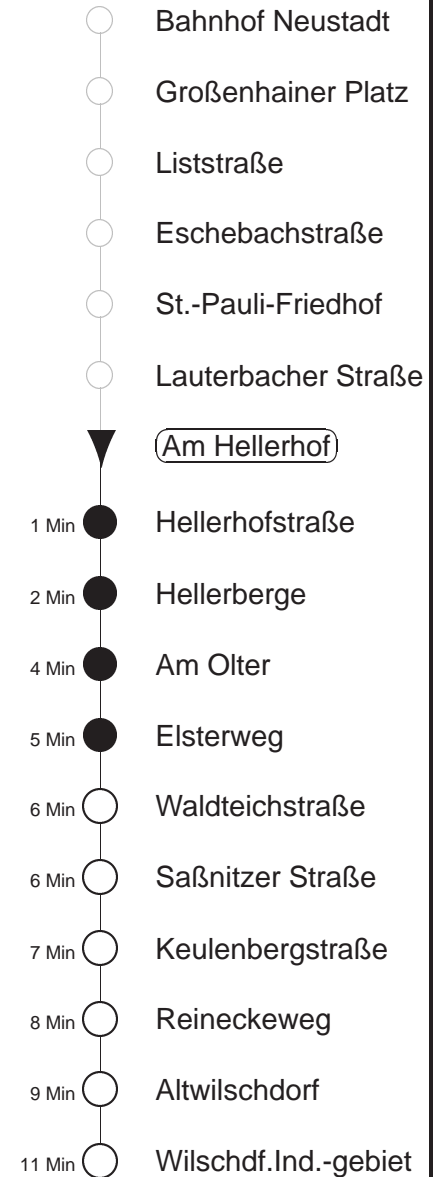

81/478

Sonderfahrplan
gültig ab 15.06.20

Trachenberger Str. 40 · 01129 Dresden
Service: 0351 857-1011 · www.dvb.de

Richtung: **Wilschdorf**

Haltestelle: **Am Hellerhof**

Stunden	Minuten				
MONTAG bis FREITAG					
4	02	34			
5	19 ⁴⁷⁸	36	50	53 ⁴⁷⁸	
6	06 ^Ω 478	24	39	49 ⁴⁷⁸	
7	03H	15	28H	37	54 ⁴⁷⁸
8.....11	24	54 ⁴⁷⁸			
12	34	54 ⁴⁷⁸			
13	24	54 ⁴⁷⁸			
14.....17	14	34	54 ⁴⁷⁸		
18	24	40	54 ⁴⁷⁸		
19	23	53			
20	23	42 ⁴⁷⁸			
21	20				
22.....23	02	32			
0	04T	34T			
1.....2	04T				
3	02	32			
SONNABEND					
4	02	32			
5	02	40			
6.....7	08 ⁴⁷⁸	38			
8	37				
9	07 ⁴⁷⁸	39			
10	39				
11	09 ⁴⁷⁸	39			
12	39				
13	09 ⁴⁷⁸	39			
14	44				
15	09 ⁴⁷⁸	39			
16	39				
17.....18	09 ⁴⁷⁸	39			
19	09 ⁴⁷⁸	45			
20	44				
21	27				
22.....23	02	32			
0	04T	34T			
1.....2	04T				
3	02	32			
SONN- und FEIERTAG					
4	02	32			
5	02	40			
6.....7	08 ⁴⁷⁸	38			
8	37				
9	07 ⁴⁷⁸	39			
10	39				
11	09 ⁴⁷⁸	39			
12	39				
13	09 ⁴⁷⁸	39			
14	44				
15	09 ⁴⁷⁸	39			
16	39				
17.....18	09 ⁴⁷⁸	39			
19	09 ⁴⁷⁸	45			
20	44				
21	27				
22.....23	02	32			
0	04T	34T			
1.....2	04T				
3	02	32			

T = Taxi; nur auf Bestellung spätestens 20 min. vor Abfahrt, Tel. 0351/8571111
 Ω = Schülerverkehr, verkehrt bis 07.02. und vom 24.02. bis zum 09.04.20
 H = bis Hellerberge
⁴⁷⁸ = Fahrt der Linie 478, ab Wilschdorf weiter Ri. Bärnsdorf, Berbisdorf, Radeburg