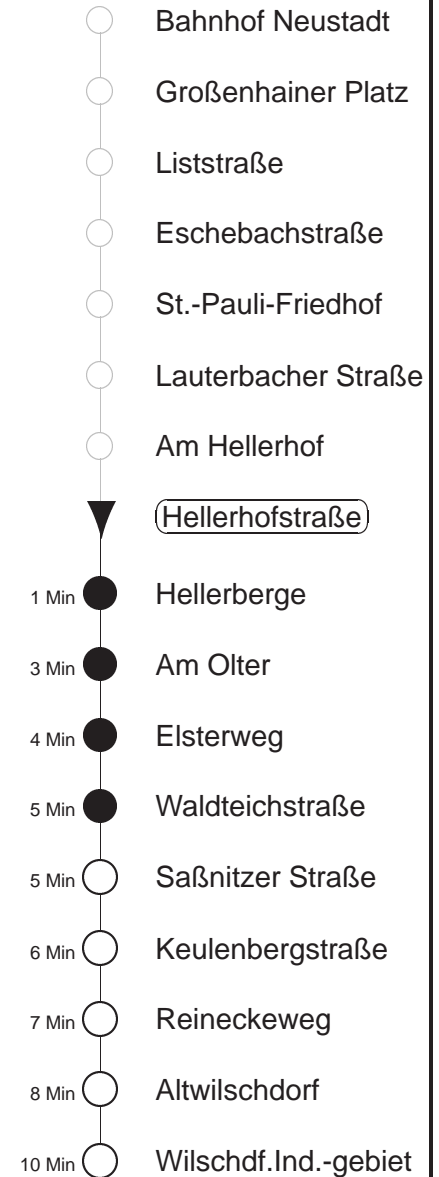

81/478

Bau Liststraße
gültig ab 12.04.21

Trachenberger Str. 40 · 01129 Dresden
Service: 0351 857-1011 · www.dvb.de

Richtung: **Wilschdorf**

Haltestelle: **Hellerhofstraße**

Stunden	Minuten				
MONTAG bis FREITAG					
4	06	36			
5	20 ⁴⁷⁸	39	50	54 ⁴⁷⁸	
6	07 ^{Ω478}	25	40	50 ⁴⁷⁸	
7	04H	16	29H	38	55 ⁴⁷⁸
8.....11	25	55 ⁴⁷⁸			
12	35	55 ⁴⁷⁸			
13	30	55 ⁴⁷⁸			
14.....15	15	35	55 ⁴⁷⁸		
16.....17	15	35 ⁴⁷⁸	55		
18	21	41			
19	11 ⁴⁷⁸	40			
20	10	40			
21	08 ⁴⁷⁸	40			
22	06	36			
23	02	39			
0	05T	35T			
1.....2	05T				
3	02	39			
SONNABEND, SONN- u. FEIERTAG					
4	09	39			
5	09	41			
6	03 ⁴⁷⁸	39			
7	09 ⁴⁷⁸	39			
8	09	38			
9	10 ⁴⁷⁸	40			
10	10	40			
11	10 ⁴⁷⁸	40			
12	10	40			
13	10 ⁴⁷⁸	36			
14	10	40			
15	10 ⁴⁷⁸	40			
16	10	40			
17.....18	10 ⁴⁷⁸	40			
19	10 ⁴⁷⁸	46			
20	44				
21	40				
22	06	36			
23	02	39			
0	05T	35T			
1.....2	05T				
3	02	39			

T = Taxi; nur auf Bestellung spätestens 20 min. vor Abfahrt, Tel. 0351/8571111
 Ω = verkehrt nur an Schultagen
 H = bis Hellerberge
⁴⁷⁸ = Fahrt der Linie 478, ab Wilschdorf weiter Ri. Bärnsdorf, Berbisdorf, Radeburg