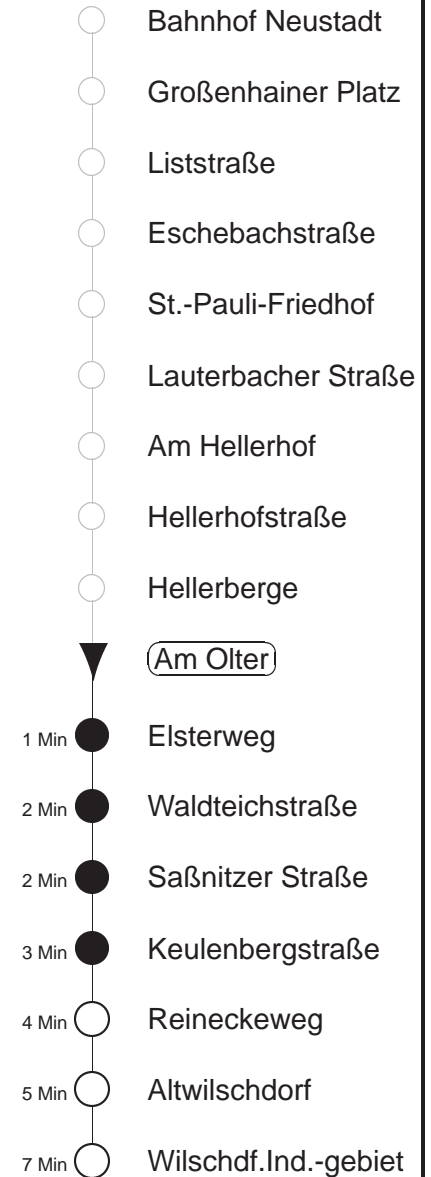

# 81/478

Bau Liststraße  
gültig ab 12.04.21

Trachenberger Str. 40 · 01129 Dresden  
Service: 0351 857-1011 · www.dvb.de

Richtung: **Wilschdorf**

Haltestelle: **Am Olter**

Stunden	Minuten			
<b>MONTAG bis FREITAG</b>				
4	09	39		
5	23 <sup>478</sup>	42	53	57 <sup>478</sup>
6	10 <sup>Ω478</sup>	28	43	53 <sup>478</sup>
7	19	41	58 <sup>478</sup>	
8.....11	28	58 <sup>478</sup>		
12	38	58 <sup>478</sup>		
13	33	58 <sup>478</sup>		
14.....15	18	38	58 <sup>478</sup>	
16.....17	18	38 <sup>478</sup>	58	
18	24	44		
19	14 <sup>478</sup>	43		
20	13	43		
21	11 <sup>478</sup>	43		
22	09	39		
23	05	42		
0	08T	38T		
1.....2	08T			
3	05	42		
<b>SONNABEND, SONN- u. FEIERTAG</b>				
4	12	42		
5	12	44		
6	06 <sup>478</sup>	42		
7	12 <sup>478</sup>	42		
8	12	41		
9	13 <sup>478</sup>	43		
10	13	43		
11	13 <sup>478</sup>	43		
12	13	43		
13	13 <sup>478</sup>	39		
14	13	43		
15	13 <sup>478</sup>	43		
16	13	43		
17.....18	13 <sup>478</sup>	43		
19	13 <sup>478</sup>	49		
20	47			
21	43			
22	09	39		
23	05	42		
0	08T	38T		
1.....2	08T			
3	05	42		

T = Taxi; nur auf Bestellung spätestens 20 min. vor Abfahrt, Tel. 0351/8571111  
 Ω = verkehrt nur an Schultagen  
<sup>478</sup> = Fahrt der Linie 478, ab Wilschdorf weiter Ri. Bärnsdorf, Berbisdorf, Radeburg