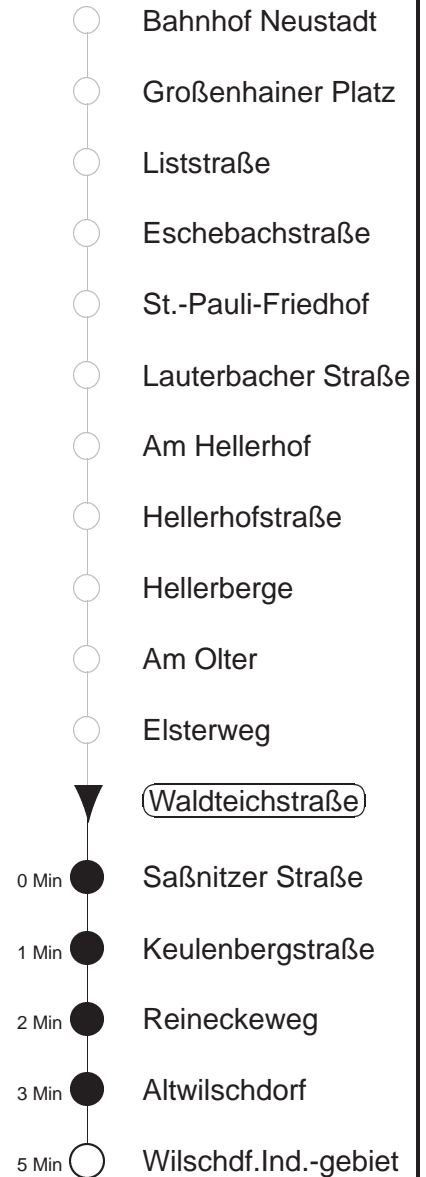

Richtung: **Wilschdorf**

Haltestelle: **Waldteichstraße**

Stunden	Minuten			
MONTAG bis FREITAG				
4	10	40		
5	24 ⁴⁷⁸	44	55	59 ⁴⁷⁸
6	12 ^Ω 478	30	45	55 ⁴⁷⁸
7	21	43		
8.....11	00 ⁴⁷⁸	30		
12	00 ⁴⁷⁸	40		
13	00 ⁴⁷⁸	35		
14.....15	00 ⁴⁷⁸	20	40	
16	00 ⁴⁷⁸	20	40 ⁴⁷⁸	
17	00	20	40 ⁴⁷⁸	
18	00	26	46	
19	16 ⁴⁷⁸	45		
20	15	45		
21	12 ⁴⁷⁸	45		
22	10	40		
23	06	43		
0	09T	39T		
1.....2	09T			
3	06	43		
SONNABEND, SONN- u. FEIERTAG				
4	13	43		
5	13	45		
6	07 ⁴⁷⁸	43		
7	13 ⁴⁷⁸	43		
8	13	42		
9	15 ⁴⁷⁸	45		
10	15	45		
11	15 ⁴⁷⁸	45		
12	15	45		
13	15 ⁴⁷⁸	41		
14	15	45		
15	15 ⁴⁷⁸	45		
16	15	45		
17.....18	15 ⁴⁷⁸	45		
19	15 ⁴⁷⁸	51		
20	49			
21	45			
22	10	40		
23	06	43		
0	09T	39T		
1.....2	09T			
3	06	43		

T = Taxi; nur auf Bestellung spätestens 20 min. vor Abfahrt, Tel. 0351/8571111
 Ω = verkehrt nur an Schultagen
⁴⁷⁸ = Fahrt der Linie 478, ab Wilschdorf weiter Ri. Bärnsdorf, Berbisdorf, Radeburg