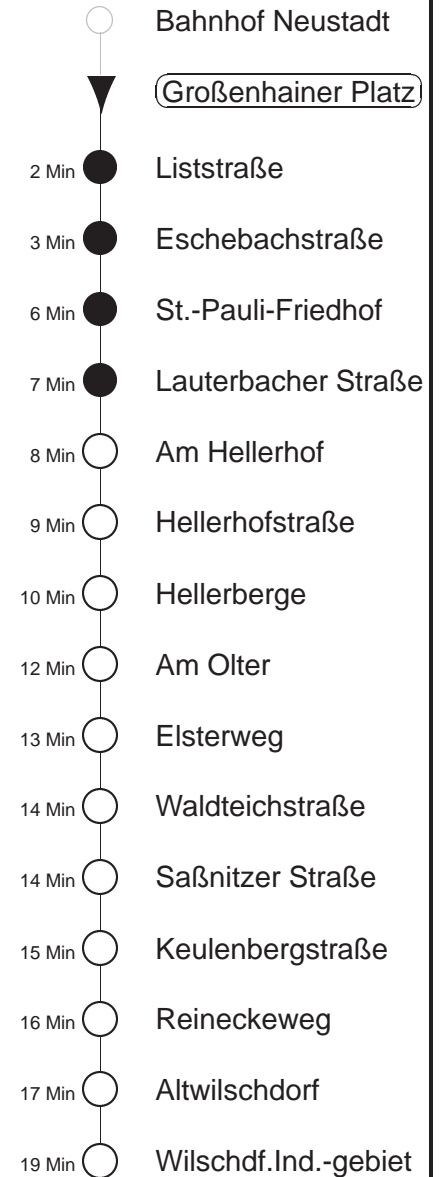

81/478

Bau Liststraße
gültig ab 12.04.21

Trachenberger Str. 40 · 01129 Dresden
Service: 0351 857-1011 · www.dvb.de

Richtung: **Wilschdorf**

Haltestelle: **Großenhainer Platz**

Stunden	Minuten			
MONTAG bis FREITAG				
4	00	30		
5	14 ⁴⁷⁸	31	46 ⁴⁷⁸	59 ^Ω 478
6	15	31	41 ⁴⁷⁸	55H
7	06	19H	28	46 ⁴⁷⁸
8.....11	16	46 ⁴⁷⁸		
12	26	46 ⁴⁷⁸		
13	21	46 ⁴⁷⁸		
14.....15	06	26	46 ⁴⁷⁸	
16.....17	06	26 ⁴⁷⁸	46	
18	12	32		
19	02 ⁴⁷⁸	32		
20	02	32		
21	02 ⁴⁷⁸	32		
22	00	30	56	
23	33			
0.....1	- In dieser(n) Stunde(n) keine Abfahrt(en) -			
2	56			
3	33			
SONNABEND, SONN- u. FEIERTAG				
4	03	33		
5	03	35	57 ⁴⁷⁸	
6	33			
7	03 ⁴⁷⁸	33		
8	03	32		
9	02 ⁴⁷⁸	32		
10	02	32		
11	02 ⁴⁷⁸	32		
12	02	32		
13	02 ⁴⁷⁸	28		
14	02	32		
15	02 ⁴⁷⁸	32		
16	02	32		
17.....18	02 ⁴⁷⁸	32		
19	02 ⁴⁷⁸	38		
20	36			
21	32			
22	00	30	56	
23	33			
0.....1	- In dieser(n) Stunde(n) keine Abfahrt(en) -			
2	56			
3	33			

Ω = verkehrt nur an Schultagen

H = bis Hellerberge

⁴⁷⁸ = Fahrt der Linie 478, ab Wilschdorf weiter Ri. Bärnsdorf, Berbisdorf, Radeburg