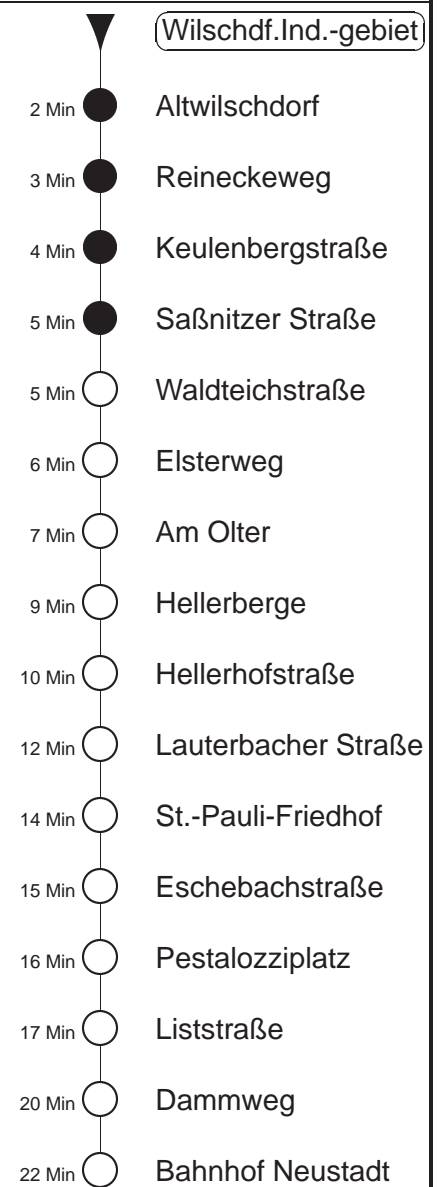

Richtung: **Bf. Neustadt**

Haltestelle: **Wilschdf.Ind.-gebiet**

Stunden	Minuten		
MONTAG bis FREITAG			
4	08	32 ⁴⁷⁸	52
5	20 ⁴⁷⁸	50	
6	05	28 ⁴⁷⁸	40
7	00	20 ⁴⁷⁸	40
8	00	20 ⁴⁷⁸	50
9.....10	20 ⁴⁷⁸	50	
11	20 ⁴⁷⁸		
12	00	30 ⁴⁷⁸	50
13	20 ⁴⁷⁸	50	
14	28 ⁴⁷⁸	40	
15.....16	00	20 ⁴⁷⁸	40
17.....18	05	25 ⁴⁷⁸	45
19	15	52	
20	22	51	
21	30		
22	00	30	
23	11	43T	
0.....2	13T		
3	11	38	
SONNABEND, SONN- u. FEIERTAG			
4	11	41	
5	11	35	
6	08TK	11	30 ⁴⁷⁸
7	08TK	11	41 ⁴⁷⁸
8	09	37	
9	06	37 ⁴⁷⁸	
10	06	37	
11	06	37 ⁴⁷⁸	
12	06	37	
13	01	37 ⁴⁷⁸	
14	06	30	
15	06	37 ⁴⁷⁸	
16	06	37	
17	06	37 ⁴⁷⁸	
18.....19	06	08TK	37 ⁴⁷⁸
20	06	54	
21	30		
22	00	30	
23	11	43T	
0.....2	13T		
3	11	38	

T = Taxi; nur auf Bestellung spätestens 20 min. vor Abfahrt, Tel. 0351/8571111
 TK = Taxi zum Bf. Klotzsche; nur auf Bestellung spätestens 20 min. vor Abfahrt
 Ω = verkehrt nur an Schultagen
⁴⁷⁸ = Fahrt der Linie 478