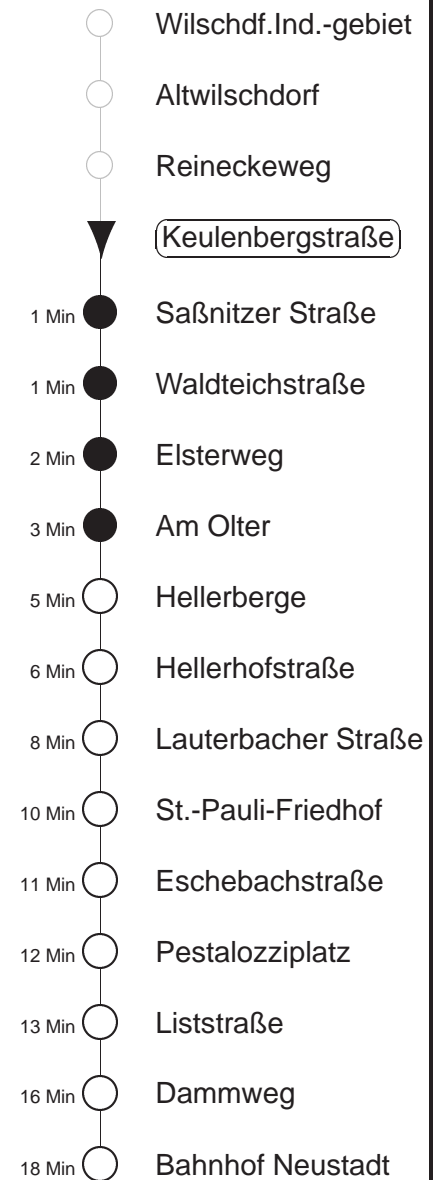

Richtung: **Bf. Neustadt**

Haltestelle: **Keulenbergstraße**

Stunden	Minuten		
MONTAG bis FREITAG			
4	12	36 ⁴⁷⁸	56
5	24 ⁴⁷⁸	54	
6	09	32 ⁴⁷⁸	44
7	04	24 ⁴⁷⁸	44
8	04	24 ⁴⁷⁸	54
9.....10	24 ⁴⁷⁸	54	
11	24 ⁴⁷⁸		
12	04	34 ⁴⁷⁸	54
13	24 ⁴⁷⁸	54	
14	32 ⁴⁷⁸	44	
15.....16	04	24 ⁴⁷⁸	44
17.....18	09	29 ⁴⁷⁸	49
19	19	56	
20	26	55	
21	34		
22	04	34	
23	15	46T	
0.....2	16T		
3	15	42	
SONNABEND, SONN- u. FEIERTAG			
4	15	45	
5	15	39	
6	11TK	15	34 ⁴⁷⁸
7	11TK	15	45 ⁴⁷⁸
8	13	41	
9	10	41 ⁴⁷⁸	
10	10	41	
11	10	41 ⁴⁷⁸	
12	10	41	
13	05	41 ⁴⁷⁸	
14	10	34	
15	10	41 ⁴⁷⁸	
16	10	41	
17	10	41 ⁴⁷⁸	
18.....19	10	11TK	41 ⁴⁷⁸
20	10	58	
21	34		
22	04	34	
23	15	46T	
0.....2	16T		
3	15	42	

T = Taxi; nur auf Bestellung spätestens 20 min. vor Abfahrt, Tel. 0351/8571111
 TK = Taxi zum Bf. Klotzsche; nur auf Bestellung spätestens 20 min. vor Abfahrt
 Ω = verkehrt nur an Schultagen
⁴⁷⁸ = Fahrt der Linie 478