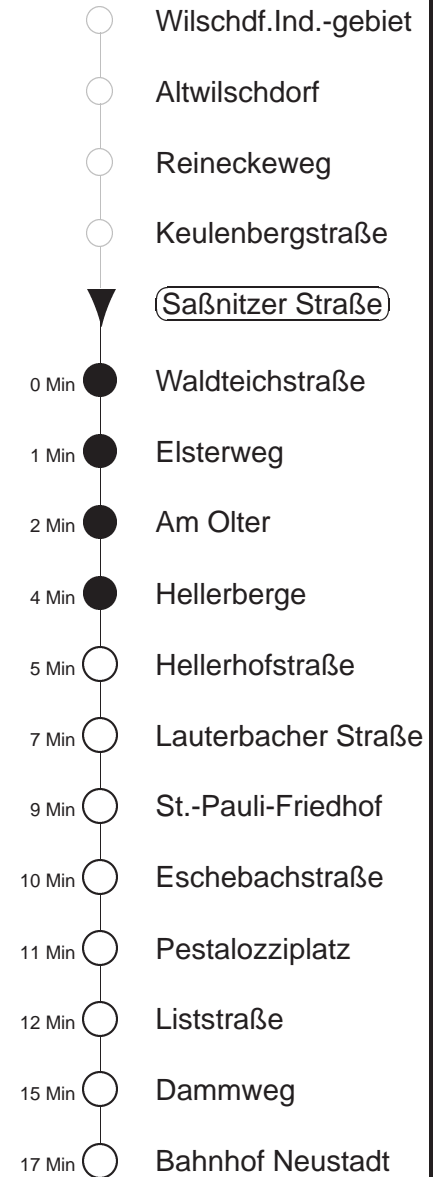

Richtung: **Bf. Neustadt**

Haltestelle: **Saßnitzer Straße**

Stunden	Minuten		
MONTAG bis FREITAG			
4	13	37 ⁴⁷⁸	57
5	25 ⁴⁷⁸	55	
6	10	33 ⁴⁷⁸	45
7	05	25 ⁴⁷⁸	45
8	05	25 ⁴⁷⁸	55
9.....10	25 ⁴⁷⁸	55	
11	25 ⁴⁷⁸		
12	05	35 ⁴⁷⁸	55
13	25 ⁴⁷⁸	55	
14	33 ⁴⁷⁸	45	
15.....16	05	25 ⁴⁷⁸	45
17.....18	10	30 ⁴⁷⁸	50
19	20	57	
20	27	56	
21	35		
22	05	35	
23	16	47T	
0.....2	17T		
3	16	43	
SONNABEND, SONN- u. FEIERTAG			
4	16	46	
5	16	40	
6	12TK	16	35 ⁴⁷⁸
7	12TK	16	46 ⁴⁷⁸
8	14	42	
9	11	42 ⁴⁷⁸	
10	11	42	
11	11	42 ⁴⁷⁸	
12	11	42	
13	06	42 ⁴⁷⁸	
14	11	35	
15	11	42 ⁴⁷⁸	
16	11	42	
17	11	42 ⁴⁷⁸	
18.....19	11	12TK	42 ⁴⁷⁸
20	11	59	
21	35		
22	05	35	
23	16	47T	
0.....2	17T		
3	16	43	

T = Taxi; nur auf Bestellung spätestens 20 min. vor Abfahrt, Tel. 0351/8571111
 TK = Taxi zum Bf. Klotzsche; nur auf Bestellung spätestens 20 min. vor Abfahrt
 Ω = verkehrt nur an Schultagen
⁴⁷⁸ = Fahrt der Linie 478