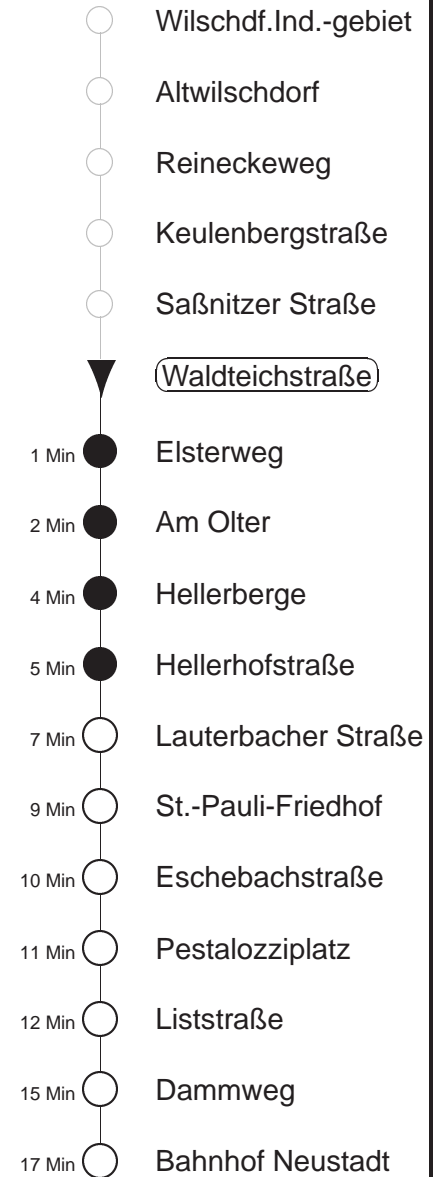

# 81/478

Bau Liststraße  
gültig ab 12.04.21

Trachenberger Str. 40 · 01129 Dresden  
Service: 0351 857-1011 · www.dvb.de

Richtung: **Bf. Neustadt**

Haltestelle: **Waldteichstraße**

Stunden	Minuten		
<b>MONTAG bis FREITAG</b>			
4	13	37 <sup>478</sup>	57
5	25 <sup>478</sup>	55	
6	10	33 <sup>478</sup>	45
7	05	25 <sup>478</sup>	45
8	05	25 <sup>478</sup>	55
9.....10	25 <sup>478</sup>	55	
11	25 <sup>478</sup>		
12	05	35 <sup>478</sup>	55
13	25 <sup>478</sup>	55	
14	33 <sup>478</sup>	45	
15.....16	05	25 <sup>478</sup>	45
17.....18	10	30 <sup>478</sup>	50
19	20	57	
20	27	56	
21	35		
22	05	35	
23	16	47T	
0.....2	17T		
3	16	43	
<b>SONNABEND, SONN- u. FEIERTAG</b>			
4	16	46	
5	16	40	
6	16	35 <sup>478</sup>	
7	16	46 <sup>478</sup>	
8	14	42	
9	11	42 <sup>478</sup>	
10	11	42	
11	11	42 <sup>478</sup>	
12	11	42	
13	06	42 <sup>478</sup>	
14	11	35	
15	11	42 <sup>478</sup>	
16	11	42	
17.....19	11	42 <sup>478</sup>	
20	11	59	
21	35		
22	05	35	
23	16	47T	
0.....2	17T		
3	16	43	

T = Taxi; nur auf Bestellung spätestens 20 min. vor Abfahrt, Tel. 0351/8571111  
 Ω = verkehrt nur an Schultagen  
<sup>478</sup> = Fahrt der Linie 478