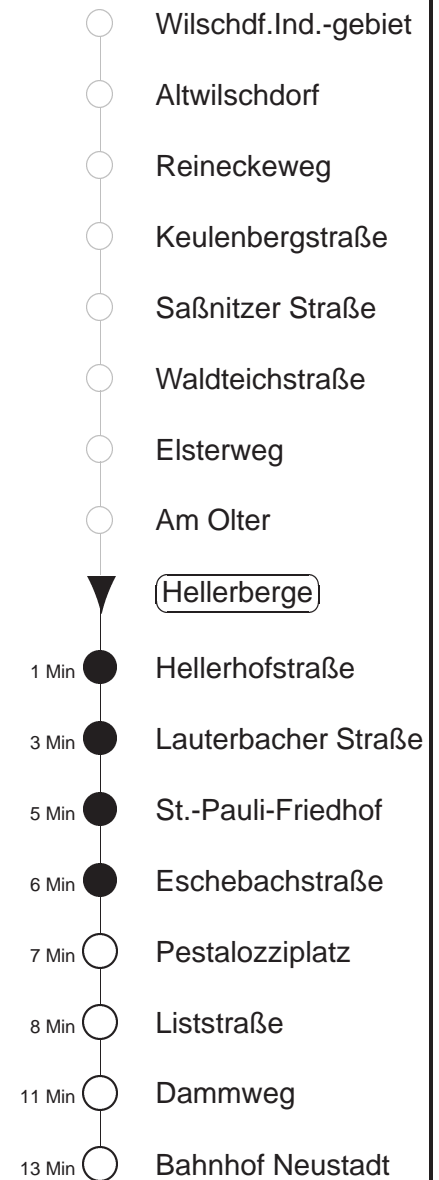

Richtung: **Bf. Neustadt**

Haltestelle: **Hellerberge**

Stunden	Minuten		
<b>MONTAG bis FREITAG</b>			
4	17	41 <sup>478</sup>	
5	01	29 <sup>478</sup>	59
6	14	37 <sup>478</sup>	49 <span style="margin-left: 20px;">59<sup>Ω</sup>478</span>
7	09	29 <sup>478</sup>	49
8	09	29 <sup>478</sup>	59
9.....10	29 <sup>478</sup>	59	
11	29 <sup>478</sup>		
12	09	39 <sup>478</sup>	59
13	29 <sup>478</sup>	59	
14	37 <sup>478</sup>	49	
15.....16	09	29 <sup>478</sup>	49
17.....18	14	34 <sup>478</sup>	54
19	24		
20	01	31	
21	00	39	
22	09	39	
23	20	51T	
0.....2	21T		
3	20	47	
<b>SONNABEND, SONN- u. FEIERTAG</b>			
4	20	50	
5	20	44	
6	20	39 <sup>478</sup>	
7	20	50 <sup>478</sup>	
8	18	46	
9	15	46 <sup>478</sup>	
10	15	46	
11	15	46 <sup>478</sup>	
12	15	46	
13	10	46 <sup>478</sup>	
14	15	39	
15	15	46 <sup>478</sup>	
16	15	46	
17.....19	15	46 <sup>478</sup>	
20	15		
21	03	39	
22	09	39	
23	20	51T	
0.....2	21T		
3	20	47	

T = Taxi; nur auf Bestellung spätestens 20 min. vor Abfahrt, Tel. 0351/8571111  
 Ω = verkehrt nur an Schultagen  
<sup>478</sup> = Fahrt der Linie 478