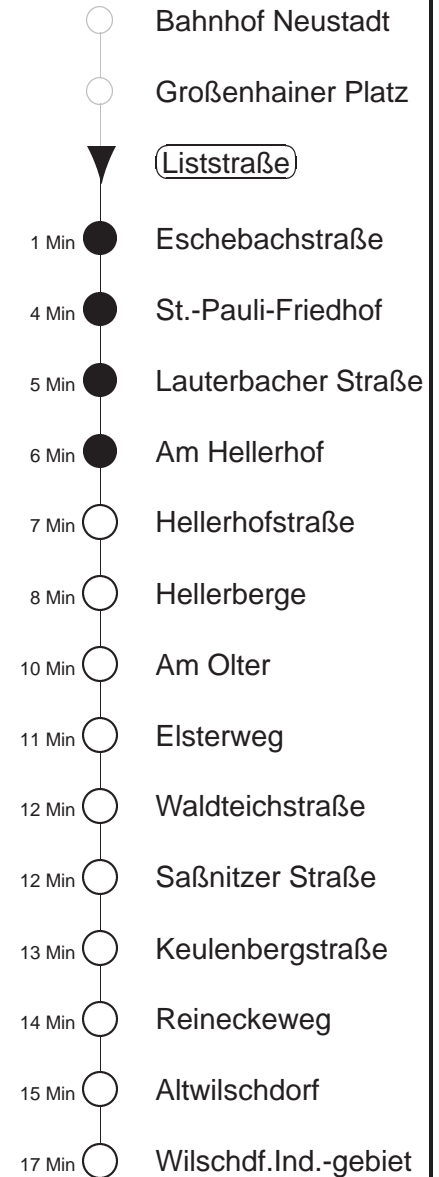

81/478

Bau Liststraße
gültig ab 12.04.21

Trachenberger Str. 40 · 01129 Dresden
Service: 0351 857-1011 · www.dvb.de

Richtung: **Wilschdorf**

Haltestelle: **Liststraße**

Stunden	Minuten				
MONTAG bis FREITAG					
4	01	31			
5	15 ⁴⁷⁸	33	48 ⁴⁷⁸		
6	01 ^Ω ⁴⁷⁸	18	33	43 ⁴⁷⁸	57H
7	08	21H	30	48 ⁴⁷⁸	
8.....11	18	48 ⁴⁷⁸			
12	28	48 ⁴⁷⁸			
13	23	48 ⁴⁷⁸			
14.....15	08	28	48 ⁴⁷⁸		
16.....17	08	28 ⁴⁷⁸	48		
18	14	34			
19	04 ⁴⁷⁸	34			
20	04	34			
21	03 ⁴⁷⁸	34			
22	01	31	57		
23	34				
0	01T	31T			
1	01T				
2	01T	57			
3	34				
SONNABEND, SONN- u. FEIERTAG					
4	04	34			
5	04	36	58 ⁴⁷⁸		
6	34				
7	04 ⁴⁷⁸	34			
8	04	33			
9	04 ⁴⁷⁸	34			
10	04	34			
11	04 ⁴⁷⁸	34			
12	04	34			
13	04 ⁴⁷⁸	30			
14	04	34			
15	04 ⁴⁷⁸	34			
16	04	34			
17.....18	04 ⁴⁷⁸	34			
19	04 ⁴⁷⁸	40			
20	38				
21	34				
22	01	31	57		
23	34				
0	01T	31T			
1	01T				
2	01T	57			
3	34				

T = Taxi; nur auf Bestellung spätestens 20 min. vor Abfahrt, Tel. 0351/8571111
 Ω = verkehrt nur an Schultagen
 H = bis Hellerberge
⁴⁷⁸ = Fahrt der Linie 478, ab Wilschdorf weiter Ri. Bärnsdorf, Berbisdorf, Radeburg