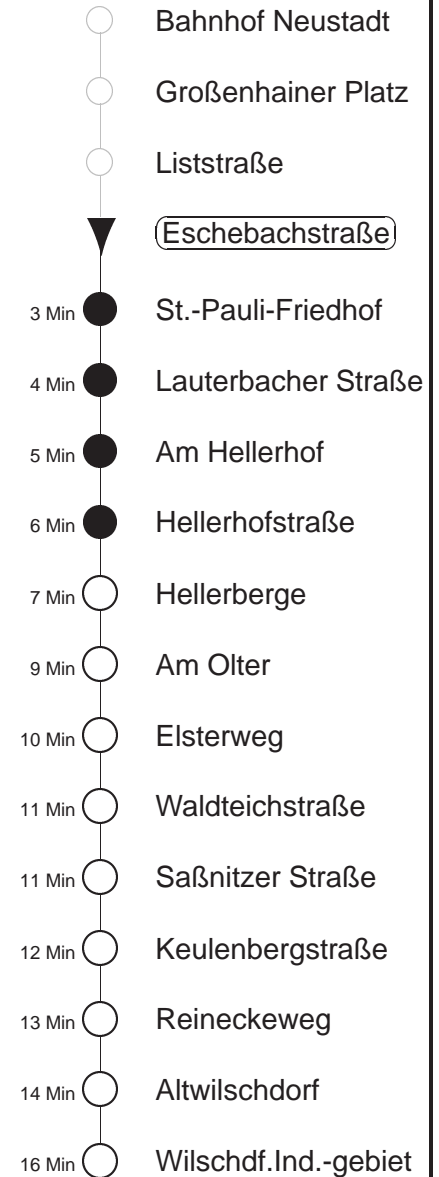

Richtung: **Wilschdorf**

Haltestelle: **Eschebachstraße**

Stunden	Minuten				
MONTAG bis FREITAG					
4	02	32			
5	16 ⁴⁷⁸	34	49 ⁴⁷⁸		
6	02 ^Ω ⁴⁷⁸	19	34	44 ⁴⁷⁸	58H
7	09	22H	31	49 ⁴⁷⁸	
8.....11	19	49 ⁴⁷⁸			
12	29	49 ⁴⁷⁸			
13	24	49 ⁴⁷⁸			
14.....15	09	29	49 ⁴⁷⁸		
16.....17	09	29 ⁴⁷⁸	49		
18	15	35			
19	05 ⁴⁷⁸	35			
20	05	35			
21	04 ⁴⁷⁸	35			
22	02	32	58		
23	35				
0	02T	32T			
1	02T				
2	02T	58			
3	35				
SONNABEND, SONN- u. FEIERTAG					
4	05	35			
5	05	37	59 ⁴⁷⁸		
6	35				
7	05 ⁴⁷⁸	35			
8	05	34			
9	05 ⁴⁷⁸	35			
10	05	35			
11	05 ⁴⁷⁸	35			
12	05	35			
13	05 ⁴⁷⁸	31			
14	05	35			
15	05 ⁴⁷⁸	35			
16	05	35			
17.....18	05 ⁴⁷⁸	35			
19	05 ⁴⁷⁸	41			
20	39				
21	35				
22	02	32	58		
23	35				
0	02T	32T			
1	02T				
2	02T	58			
3	35				

T = Taxi; nur auf Bestellung spätestens 20 min. vor Abfahrt, Tel. 0351/8571111
 Ω = verkehrt nur an Schultagen
 H = bis Hellerberge
⁴⁷⁸ = Fahrt der Linie 478, ab Wilschdorf weiter Ri. Bärnsdorf, Berbisdorf, Radeburg