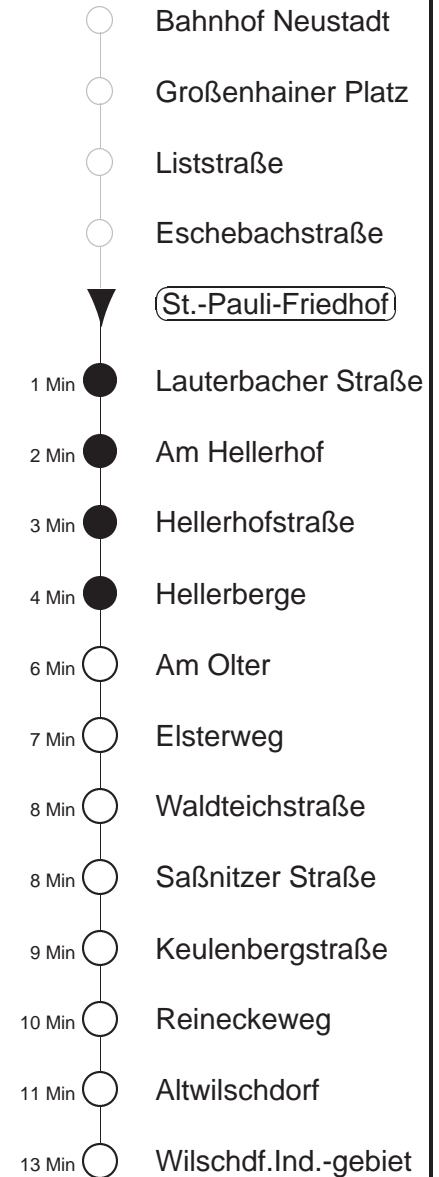

81/478

Bau Liststraße
gültig ab 12.04.21

Trachenberger Str. 40 · 01129 Dresden
Service: 0351 857-1011 · www.dvb.de

Richtung: **Wilschdorf**

Haltestelle: **St.-Pauli-Friedhof**

Stunden	Minuten	
MONTAG bis FREITAG		
4	04	34
5	18 ⁴⁷⁸	36 47 51 ⁴⁷⁸
6	04 ^Ω ⁴⁷⁸	22 37 47 ⁴⁷⁸
7	01H	12 25H 34 52 ⁴⁷⁸
8.....11	22	52 ⁴⁷⁸
12	32	52 ⁴⁷⁸
13	27	52 ⁴⁷⁸
14.....15	12	32 52 ⁴⁷⁸
16.....17	12	32 ⁴⁷⁸ 52
18	18	38
19	08 ⁴⁷⁸	37
20	07	37
21	06 ⁴⁷⁸	37
22	04	34
23	00	37
0	03T	33T
1.....2	03T	
3	00	37
SONNABEND, SONN- u. FEIERTAG		
4	07	37
5	07	39
6	01 ⁴⁷⁸	37
7	07 ⁴⁷⁸	37
8	07	36
9	07 ⁴⁷⁸	37
10	07	37
11	07 ⁴⁷⁸	37
12	07	37
13	07 ⁴⁷⁸	33
14	07	37
15	07 ⁴⁷⁸	37
16	07	37
17.....18	07 ⁴⁷⁸	37
19	07 ⁴⁷⁸	43
20	41	
21	37	
22	04	34
23	00	37
0	03T	33T
1.....2	03T	
3	00	37

T = Taxi; nur auf Bestellung spätestens 20 min. vor Abfahrt, Tel. 0351/8571111
 Ω = verkehrt nur an Schultagen
 H = bis Hellerberge
⁴⁷⁸ = Fahrt der Linie 478, ab Wilschdorf weiter Ri. Bärnsdorf, Berbisdorf, Radeburg