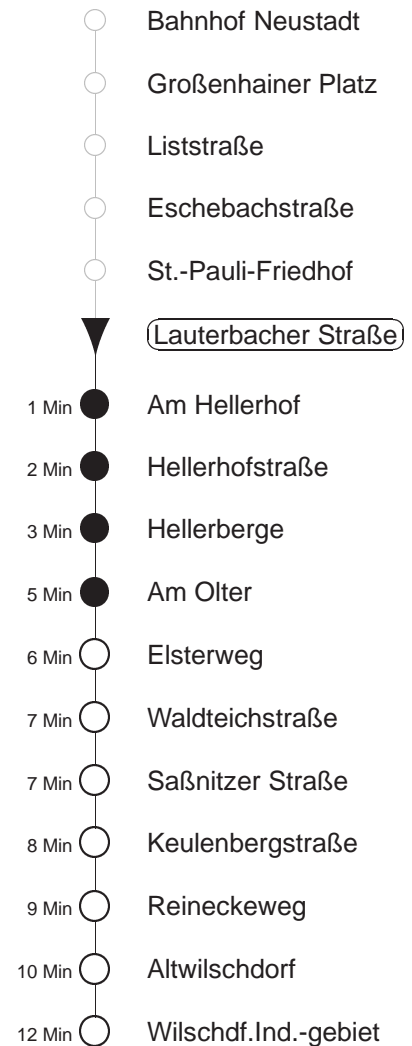

# 81/478

Bau Liststraße  
gültig ab 12.04.21

Trachenberger Str. 40 · 01129 Dresden  
Service: 0351 857-1011 · www.dvb.de

Richtung: **Wilschdorf** Haltestelle: **Lauterbacher Straße**

Stunden	Minuten	
<b>MONTAG bis FREITAG</b>		
4	05	35
5	19 <sup>478</sup>	37 48 52 <sup>478</sup>
6	05 <sup>Ω</sup> 478	23 38 48 <sup>478</sup>
7	02H	13 26H 35 53 <sup>478</sup>
8.....11	23	53 <sup>478</sup>
12	33	53 <sup>478</sup>
13	28	53 <sup>478</sup>
14.....15	13	33 53 <sup>478</sup>
16.....17	13	33 <sup>478</sup> 53
18	19	39
19	09 <sup>478</sup>	38
20	08	38
21	07 <sup>478</sup>	38
22	05	35
23	01	38
0	04T	34T
1.....2	04T	
3	01	38
<b>SONNABEND, SONN- u. FEIERTAG</b>		
4	08	38
5	08	40
6	02 <sup>478</sup>	38
7	08 <sup>478</sup>	38
8	08	37
9	08 <sup>478</sup>	38
10	08	38
11	08 <sup>478</sup>	38
12	08	38
13	08 <sup>478</sup>	34
14	08	38
15	08 <sup>478</sup>	38
16	08	38
17.....18	08 <sup>478</sup>	38
19	08 <sup>478</sup>	44
20	42	
21	38	
22	05	35
23	01	38
0	04T	34T
1.....2	04T	
3	01	38

T = Taxi; nur auf Bestellung spätestens 20 min. vor Abfahrt, Tel. 0351/8571111  
 Ω = verkehrt nur an Schultagen  
 H = bis Hellerberge  
<sup>478</sup> = Fahrt der Linie 478, ab Wilschdorf weiter Ri. Bärnsdorf, Berbisdorf, Radeburg