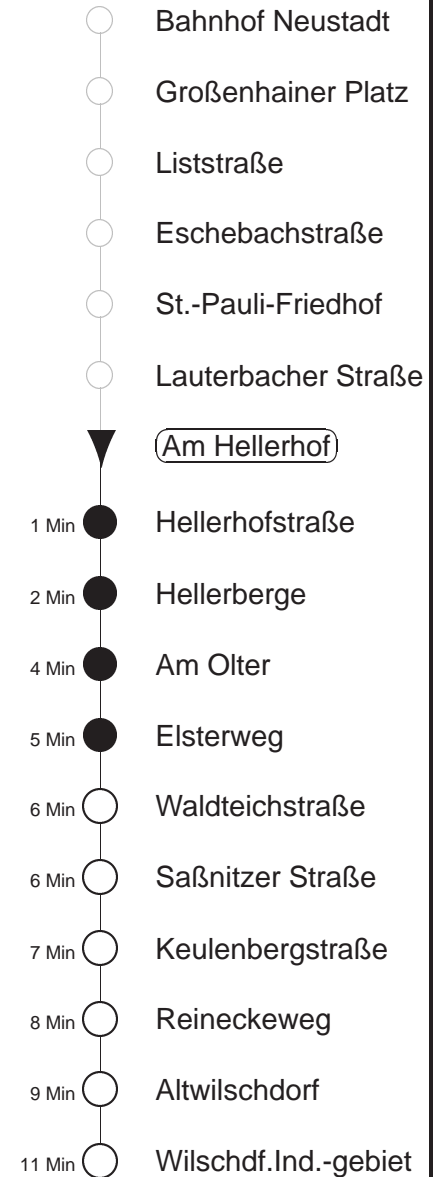

81/478

Bau Liststraße
gültig ab 12.04.21

Trachenberger Str. 40 · 01129 Dresden
Service: 0351 857-1011 · www.dvb.de

Richtung: **Wilschdorf**

Haltestelle: **Am Hellerhof**

Stunden	Minuten	
MONTAG bis FREITAG		
4	05	35
5	19 ⁴⁷⁸	38 49 53 ⁴⁷⁸
6	06 ^Ω ⁴⁷⁸	24 39 49 ⁴⁷⁸
7	03H	15 28H 37 54 ⁴⁷⁸
8.....11	24	54 ⁴⁷⁸
12	34	54 ⁴⁷⁸
13	29	54 ⁴⁷⁸
14.....15	14	34 54 ⁴⁷⁸
16.....17	14	34 ⁴⁷⁸ 54
18	20	40
19	10 ⁴⁷⁸	39
20	09	39
21	07 ⁴⁷⁸	39
22	05	35
23	01	38
0	04T	34T
1.....2	04T	
3	01	38
SONNABEND, SONN- u. FEIERTAG		
4	08	38
5	08	40
6	02 ⁴⁷⁸	38
7	08 ⁴⁷⁸	38
8	08	37
9	09 ⁴⁷⁸	39
10	09	39
11	09 ⁴⁷⁸	39
12	09	39
13	09 ⁴⁷⁸	35
14	09	39
15	09 ⁴⁷⁸	39
16	09	39
17.....18	09 ⁴⁷⁸	39
19	09 ⁴⁷⁸	45
20	43	
21	39	
22	05	35
23	01	38
0	04T	34T
1.....2	04T	
3	01	38

T = Taxi; nur auf Bestellung spätestens 20 min. vor Abfahrt, Tel. 0351/8571111
 Ω = verkehrt nur an Schultagen
 H = bis Hellerberge
⁴⁷⁸ = Fahrt der Linie 478, ab Wilschdorf weiter Ri. Bärnsdorf, Berbisdorf, Radeburg