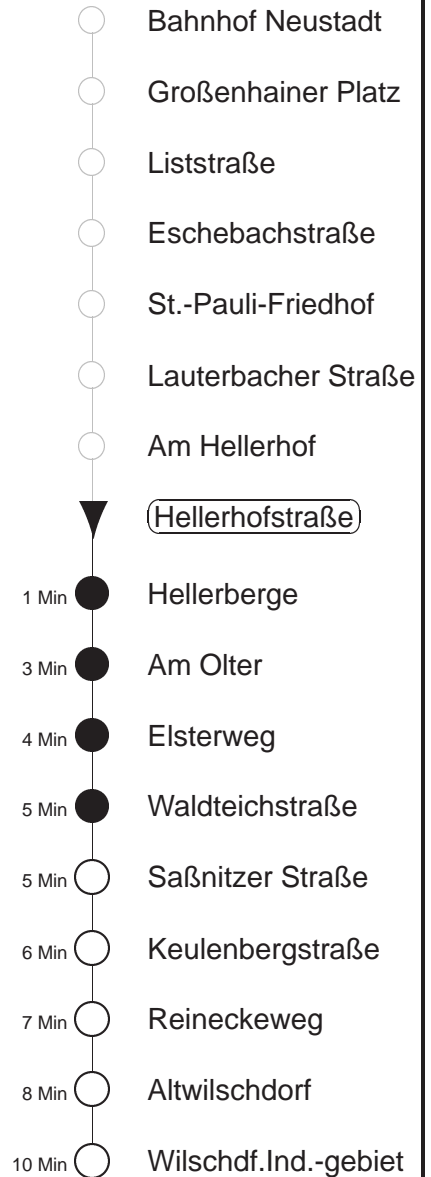

# 81/478

Sonderfahrplan  
gültig ab 15.06.20

Trachenberger Str. 40 · 01129 Dresden  
Service: 0351 857-1011 · www.dvb.de

Richtung: **Wilschdorf**

Haltestelle: **Hellerhofstraße**

Stunden	Minuten				
<b>MONTAG bis FREITAG</b>					
4	03	35			
5	20 <sup>478</sup>	37	51	54 <sup>478</sup>	
6	07 <sup>Ω</sup> 478	25	40	50 <sup>478</sup>	
7	04H	16	29H	38	55 <sup>478</sup>
8.....11	25	55 <sup>478</sup>			
12	35	55 <sup>478</sup>			
13	25	55 <sup>478</sup>			
14.....17	15	35	55 <sup>478</sup>		
18	25	41	55 <sup>478</sup>		
19	24	54			
20	24	43 <sup>478</sup>			
21	21				
22.....23	03	33			
0	05T	35T			
1.....2	05T				
3	03	33			
<b>SONNABEND</b>					
4	03	33			
5	03	41			
6.....7	09 <sup>478</sup>	39			
8	38				
9	08 <sup>478</sup>	40			
10	40				
11	10 <sup>478</sup>	40			
12	40				
13	10 <sup>478</sup>	40			
14	45				
15	10 <sup>478</sup>	40			
16	40				
17.....18	10 <sup>478</sup>	40			
19	10 <sup>478</sup>	46			
20	45				
21	28				
22.....23	03	33			
0	05T	35T			
1.....2	05T				
3	03	33			
<b>SONN- und FEIERTAG</b>					
4	03	33			
5	03	41			
6.....7	09 <sup>478</sup>	39			
8	38				
9	08 <sup>478</sup>	40			
10	40				
11	10 <sup>478</sup>	40			
12	40				
13	10 <sup>478</sup>	40			
14	45				
15	10 <sup>478</sup>	40			
16	40				
17.....18	10 <sup>478</sup>	40			
19	10 <sup>478</sup>	46			
20	45				
21	28				
22.....23	03	33			
0	05T	35T			
1.....2	05T				
3	03	33			

T = Taxi; nur auf Bestellung spätestens 20 min. vor Abfahrt, Tel. 0351/8571111  
 Ω = Schülerverkehr, verkehrt bis 07.02. und vom 24.02. bis zum 09.04.20  
 H = bis Hellerberge  
<sup>478</sup> = Fahrt der Linie 478, ab Wilschdorf weiter Ri. Bärnsdorf, Berbisdorf, Radeburg