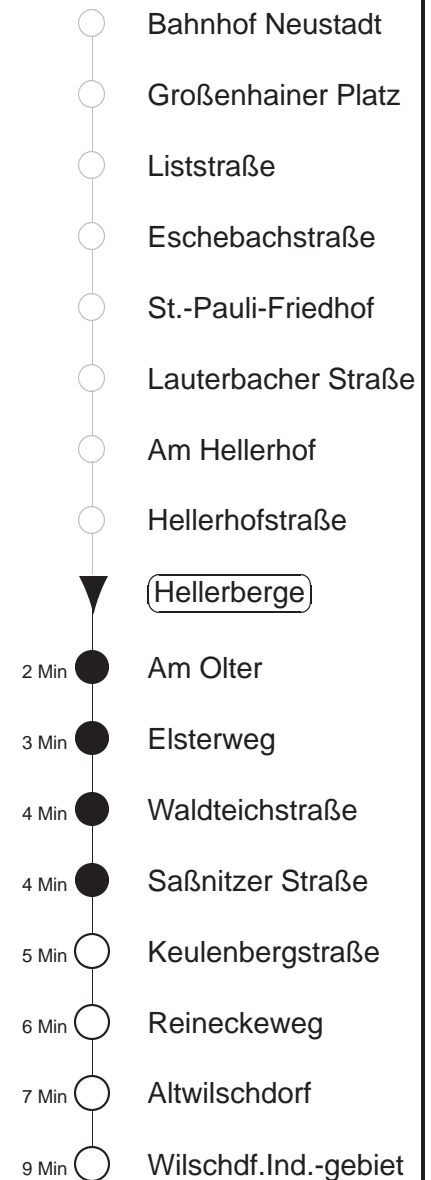

81/478

Sonderfahrplan
gültig ab 15.06.20

Trachenberger Str. 40 · 01129 Dresden
Service: 0351 857-1011 · www.dvb.de

Richtung: **Wilschdorf**

Haltestelle: **Hellerberge**

Stunden	Minuten			
MONTAG bis FREITAG				
4	04	36		
5	21 ⁴⁷⁸	38	52	55 ⁴⁷⁸
6	08 ^Ω ⁴⁷⁸	26	41	51 ⁴⁷⁸
7	17	39	56 ⁴⁷⁸	
8.....11	26	56 ⁴⁷⁸		
12	36	56 ⁴⁷⁸		
13	26	56 ⁴⁷⁸		
14.....17	16	36	56 ⁴⁷⁸	
18	26	42	56 ⁴⁷⁸	
19	25	55		
20	25	44 ⁴⁷⁸		
21	22			
22.....23	04	34		
0	06T	36T		
1.....2	06T			
3	04	34		
SONNABEND				
4	04	34		
5	04	42		
6.....7	10 ⁴⁷⁸	40		
8	39			
9	09 ⁴⁷⁸	41		
10	41			
11	11 ⁴⁷⁸	41		
12	41			
13	11 ⁴⁷⁸	41		
14	46			
15	11 ⁴⁷⁸	41		
16	41			
17.....18	11 ⁴⁷⁸	41		
19	11 ⁴⁷⁸	47		
20	46			
21	29			
22.....23	04	34		
0	06T	36T		
1.....2	06T			
3	04	34		
SONN- und FEIERTAG				
4	04	34		
5	04	42		
6.....7	10 ⁴⁷⁸	40		
8	39			
9	09 ⁴⁷⁸	41		
10	41			
11	11 ⁴⁷⁸	41		
12	41			
13	11 ⁴⁷⁸	41		
14	46			
15	11 ⁴⁷⁸	41		
16	41			
17.....18	11 ⁴⁷⁸	41		
19	11 ⁴⁷⁸	47		
20	46			
21	29			
22.....23	04	34		
0	06T	36T		
1.....2	06T			
3	04	34		

T = Taxi; nur auf Bestellung spätestens 20 min. vor Abfahrt, Tel. 0351/8571111
 Ω = Schülerverkehr, verkehrt bis 07.02. und vom 24.02. bis zum 09.04.20
⁴⁷⁸ = Fahrt der Linie 478, ab Wilschdorf weiter Ri. Bärsdorf, Berbisdorf, Radeburg