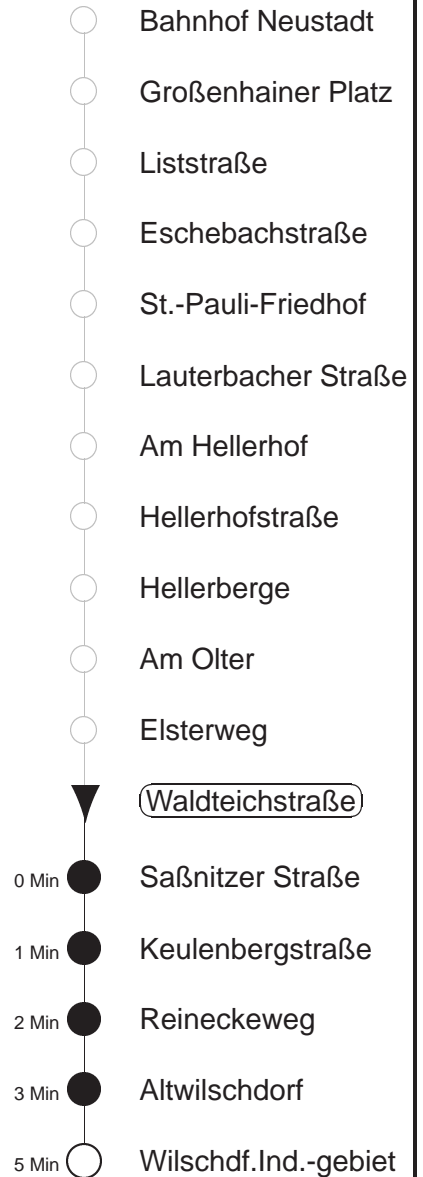

# 81/478

Sonderfahrplan  
gültig ab 15.06.20

Trachenberger Str. 40 · 01129 Dresden  
Service: 0351 857-1011 · www.dvb.de

Richtung: **Wilschdorf**

Haltestelle: **Waldteichstraße**

Stunden	Minuten			
<b>MONTAG bis FREITAG</b>				
4	07	39		
5	24 <sup>478</sup>	41	55	59 <sup>478</sup>
6	12 <sup>Ω 478</sup>	30	45	55 <sup>478</sup>
7	21	43		
8.....11	00 <sup>478</sup>	30		
12	00 <sup>478</sup>	40		
13	00 <sup>478</sup>	30		
14.....17	00 <sup>478</sup>	20	40	
18	00 <sup>478</sup>	30	46	
19	00 <sup>478</sup>	29	59	
20	29	47 <sup>478</sup>		
21	25			
22.....23	07	37		
0	09T	39T		
1.....2	09T			
3	07	37		
<b>SONNABEND</b>				
4	07	37		
5	07	45		
6.....7	13 <sup>478</sup>	43		
8	42			
9	12 <sup>478</sup>	45		
10	45			
11	15 <sup>478</sup>	45		
12	45			
13	15 <sup>478</sup>	45		
14	50			
15	15 <sup>478</sup>	45		
16	45			
17.....18	15 <sup>478</sup>	45		
19	15 <sup>478</sup>	51		
20	49			
21	32			
22.....23	07	37		
0	09T	39T		
1.....2	09T			
3	07	37		
<b>SONN- und FEIERTAG</b>				
4	07	37		
5	07	45		
6.....7	13 <sup>478</sup>	43		
8	42			
9	12 <sup>478</sup>	45		
10	45			
11	15 <sup>478</sup>	45		
12	45			
13	15 <sup>478</sup>	45		
14	50			
15	15 <sup>478</sup>	45		
16	45			
17.....18	15 <sup>478</sup>	45		
19	15 <sup>478</sup>	51		
20	49			
21	32			
22.....23	07	37		
0	09T	39T		
1.....2	09T			
3	07	37		

T = Taxi; nur auf Bestellung spätestens 20 min. vor Abfahrt, Tel. 0351/8571111  
 Ω = Schülerverkehr, verkehrt bis 07.02. und vom 24.02. bis zum 09.04.20  
<sup>478</sup> = Fahrt der Linie 478, ab Wilschdorf weiter Ri. Bärnsdorf, Berbisdorf, Radeburg