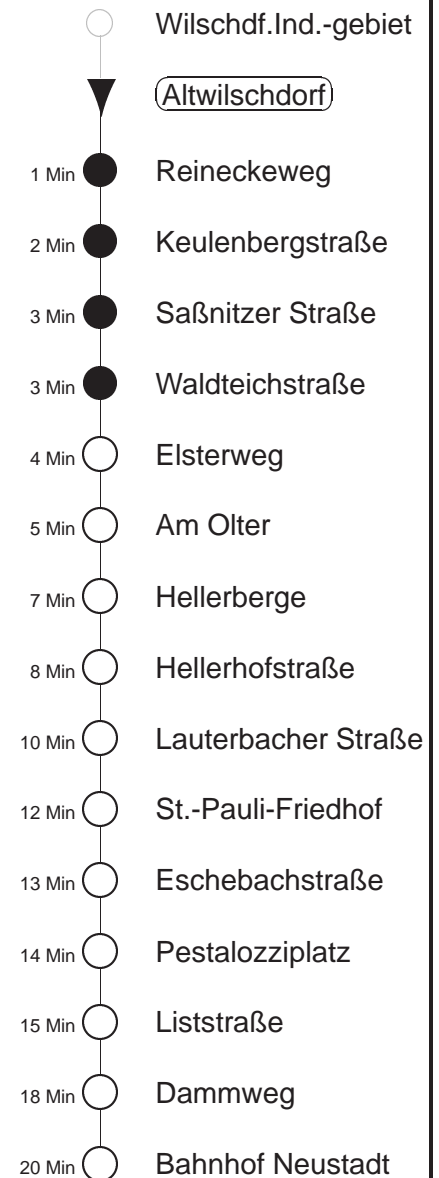

# 81/478

Sonderfahrplan  
gültig ab 15.06.20

Trachenberger Str. 40 · 01129 Dresden  
Service: 0351 857-1011 · www.dvb.de

Richtung: **Bf. Neustadt**

Haltestelle: **Altwilschdorf**

Stunden	Minuten		
<b>MONTAG bis FREITAG</b>			
4	13L	34 <sup>478</sup>	54
5	24 <sup>478</sup>	52	
6	07	22 <sup>478</sup>	42
7	02	22 <sup>478</sup>	42
8	02	22 <sup>478</sup>	52
9.....10	22 <sup>478</sup>	52	
11	22 <sup>478</sup>		
12	02	32 <sup>478</sup>	52
13	22 <sup>478</sup>	52	
14	22 <sup>478</sup>	42	
15.....17	02	22 <sup>478</sup>	42
18	02	22 <sup>478</sup>	47
19	17	54	
20	24	53	
21	32L		
22	13L	43L	
23	13L	43TL	
0.....2	13TL		
3	13L	43L	
<b>SONNABEND</b>			
4	13L	43L	
5	13	43	
6.....7	09TK	13	43 <sup>478</sup>
8	11		
9	08	39 <sup>478</sup>	
10	08		
11	08	39 <sup>478</sup>	
12	08		
13	08	39 <sup>478</sup>	
14	13		
15	08	39 <sup>478</sup>	
16	08		
17	08	39 <sup>478</sup>	
18.....19	09	09TK	39 <sup>478</sup>
20	08	56L	
21	42L		
22	13L	43L	
23	13L	43TL	
0.....2	13TL		
3	13L	43L	
<b>SONN- und FEIERTAG</b>			
4	13L	43L	
5	13	43	
6.....7	09TK	13	43 <sup>478</sup>
8	11		
9	08	39 <sup>478</sup>	
10	08		
11	08	39 <sup>478</sup>	
12	08		
13	08	39 <sup>478</sup>	
14	13		
15	08	39 <sup>478</sup>	
16	08		
17	08	39 <sup>478</sup>	
18.....19	09	09TK	39 <sup>478</sup>
20	08	56L	
21	42L		
22	13L	43L	
23	13L	43TL	
0.....2	13TL		
3	13L	43L	

T = Taxi; nur auf Bestellung spätestens 20 min. vor Abfahrt, Tel. 0351/8571111  
 TK = Taxi zum Bf. Klotzsche; nur auf Bestellung spätestens 20 min. vor Abfahrt  
 Ω = Schülerverkehr, verkehrt bis 07.02. und vom 24.02. bis zum 09.04.20  
 L = bis Liststraße  
<sup>478</sup> = Fahrt der Linie 478