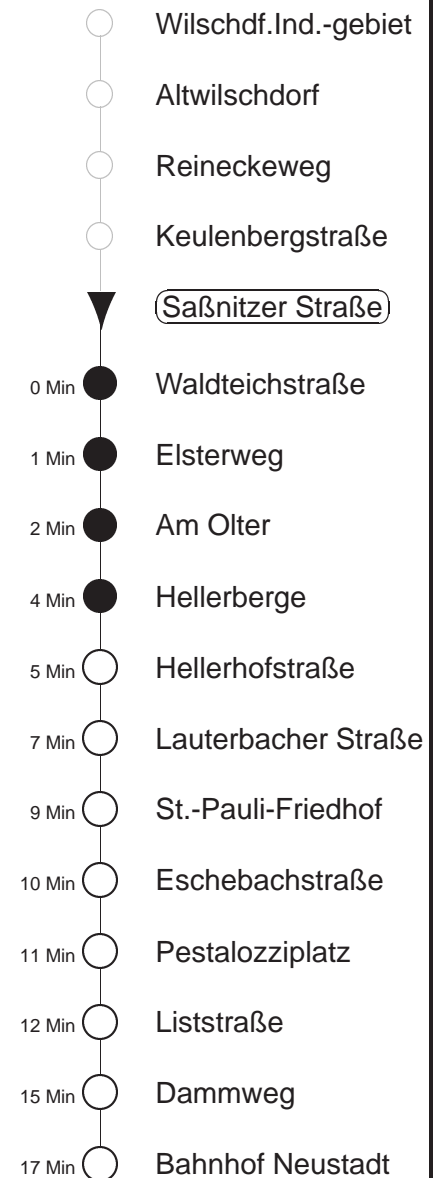

81/478

Sonderfahrplan
gültig ab 15.06.20

Trachenberger Str. 40 · 01129 Dresden
Service: 0351 857-1011 · www.dvb.de

Richtung: **Bf. Neustadt**

Haltestelle: **Saßnitzer Straße**

Stunden	Minuten		
MONTAG bis FREITAG			
4	16L	37 ⁴⁷⁸	57
5	27 ⁴⁷⁸	55	
6	10	25 ⁴⁷⁸	45
7	05	25 ⁴⁷⁸	45
8	05	25 ⁴⁷⁸	55
9.....10	25 ⁴⁷⁸	55	
11	25 ⁴⁷⁸		
12	05	35 ⁴⁷⁸	55
13	25 ⁴⁷⁸	55	
14	25 ⁴⁷⁸	45	
15.....17	05	25 ⁴⁷⁸	45
18	05	25 ⁴⁷⁸	50
19	20	57	
20	27	56	
21	35L		
22	16L	46L	
23	16L	46TL	
0.....2	16TL		
3	16L	46L	
SONNABEND			
4	16L	46L	
5	16	46	
6.....7	12TK	16	46 ⁴⁷⁸
8	14		
9	11	42 ⁴⁷⁸	
10	11		
11	11	42 ⁴⁷⁸	
12	11		
13	11	42 ⁴⁷⁸	
14	16		
15	11	42 ⁴⁷⁸	
16	11		
17	11	42 ⁴⁷⁸	
18.....19	12	12TK	42 ⁴⁷⁸
20	11	59L	
21	45L		
22	16L	46L	
23	16L	46TL	
0.....2	16TL		
3	16L	46L	
SONN- und FEIERTAG			
4	16L	46L	
5	16	46	
6.....7	12TK	16	46 ⁴⁷⁸
8	14		
9	11	42 ⁴⁷⁸	
10	11		
11	11	42 ⁴⁷⁸	
12	11		
13	11	42 ⁴⁷⁸	
14	16		
15	11	42 ⁴⁷⁸	
16	11		
17	11	42 ⁴⁷⁸	
18.....19	12	12TK	42 ⁴⁷⁸
20	11	59L	
21	45L		
22	16L	46L	
23	16L	46TL	
0.....2	16TL		
3	16L	46L	

T = Taxi; nur auf Bestellung spätestens 20 min. vor Abfahrt, Tel. 0351/8571111
 TK = Taxi zum Bf. Klotzsche; nur auf Bestellung spätestens 20 min. vor Abfahrt
 Ω = Schülerverkehr, verkehrt bis 07.02. und vom 24.02. bis zum 09.04.20
 L = bis Liststraße
⁴⁷⁸ = Fahrt der Linie 478