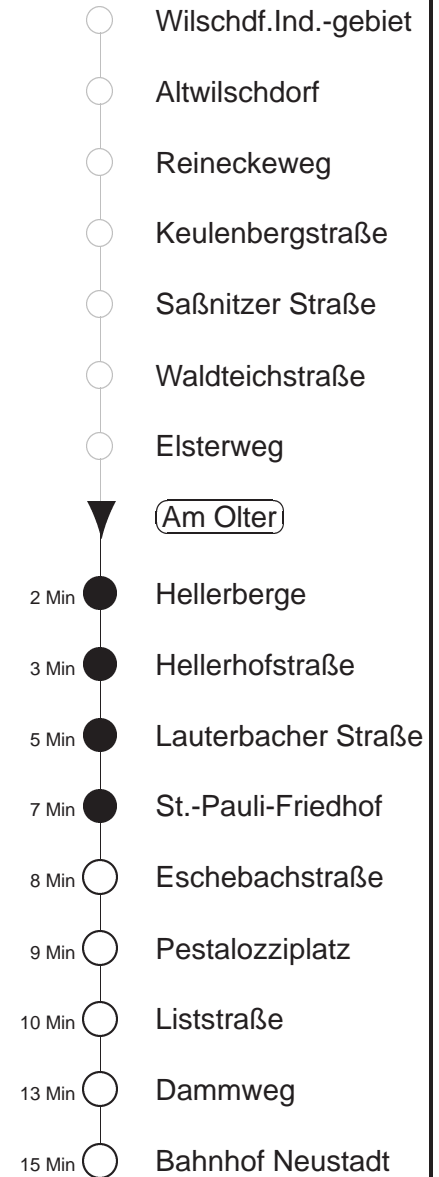

81/478

Sonderfahrplan
gültig ab 15.06.20

Trachenberger Str. 40 · 01129 Dresden
Service: 0351 857-1011 · www.dvb.de

Richtung: **Bf. Neustadt**

Haltestelle: **Am Olter**

Stunden	Minuten		
MONTAG bis FREITAG			
4	18L	39 ⁴⁷⁸	59
5	29 ⁴⁷⁸	57	
6	12	27 ⁴⁷⁸	47
7	07	27 ⁴⁷⁸	47
8	07	27 ⁴⁷⁸	57
9.....10	27 ⁴⁷⁸	57	
11	27 ⁴⁷⁸		
12	07	37 ⁴⁷⁸	57
13	27 ⁴⁷⁸	57	
14	27 ⁴⁷⁸	47	
15.....17	07	27 ⁴⁷⁸	47
18	07	27 ⁴⁷⁸	52
19	22	59	
20	29	58	
21	37L		
22	18L	48L	
23	18L	48 ^T L	
0.....2	18 ^T L		
3	18L	48L	
SONNABEND			
4	18L	48L	
5	18	48	
6.....7	18	48 ⁴⁷⁸	
8	16		
9	13	44 ⁴⁷⁸	
10	13		
11	13	44 ⁴⁷⁸	
12	13		
13	13	44 ⁴⁷⁸	
14	18		
15	13	44 ⁴⁷⁸	
16	13		
17	13	44 ⁴⁷⁸	
18.....19	14	44 ⁴⁷⁸	
20	13		
21	01L	47L	
22	18L	48L	
23	18L	48 ^T L	
0.....2	18 ^T L		
3	18L	48L	
SONN- und FEIERTAG			
4	18L	48L	
5	18	48	
6.....7	18	48 ⁴⁷⁸	
8	16		
9	13	44 ⁴⁷⁸	
10	13		
11	13	44 ⁴⁷⁸	
12	13		
13	13	44 ⁴⁷⁸	
14	18		
15	13	44 ⁴⁷⁸	
16	13		
17	13	44 ⁴⁷⁸	
18.....19	14	44 ⁴⁷⁸	
20	13		
21	01L	47L	
22	18L	48L	
23	18L	48 ^T L	
0.....2	18 ^T L		
3	18L	48L	

T = Taxi; nur auf Bestellung spätestens 20 min. vor Abfahrt, Tel. 0351/8571111
 Ω = Schülerverkehr, verkehrt bis 07.02. und vom 24.02. bis zum 09.04.20
 L = bis Liststraße
⁴⁷⁸ = Fahrt der Linie 478