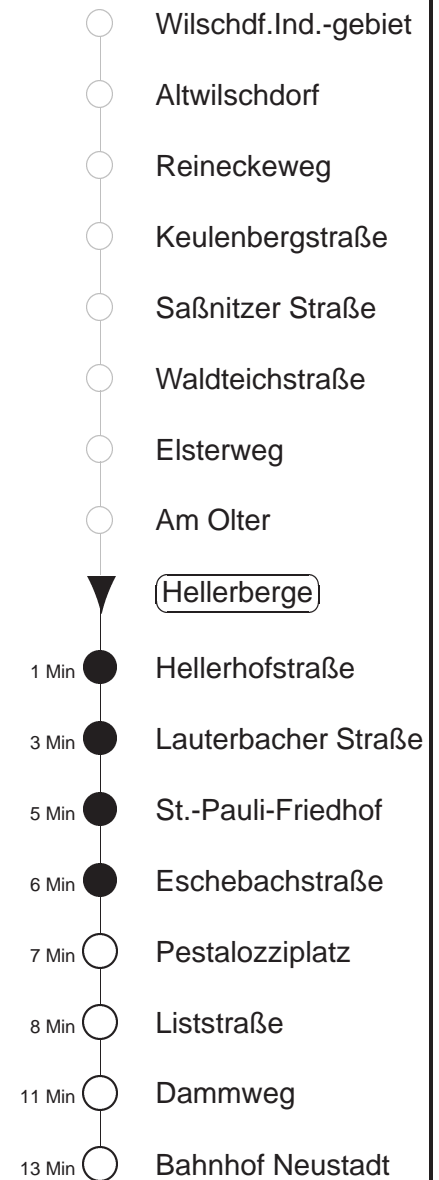

81/478

Sonderfahrplan
gültig ab 15.06.20

Trachenberger Str. 40 · 01129 Dresden
Service: 0351 857-1011 · www.dvb.de

Richtung: **Bf. Neustadt**

Haltestelle: **Hellerberge**

Stunden	Minuten		
MONTAG bis FREITAG			
4	20L	41 ⁴⁷⁸	
5	01	31 ⁴⁷⁸	59
6	14	29 ⁴⁷⁸	49
7	09	29 ⁴⁷⁸	49
8	09	29 ⁴⁷⁸	59
9.....10	29 ⁴⁷⁸	59	
11	29 ⁴⁷⁸		
12	09	39 ⁴⁷⁸	59
13	29 ⁴⁷⁸	59	
14	29 ⁴⁷⁸	49	
15.....17	09	29 ⁴⁷⁸	49
18	09	29 ⁴⁷⁸	54
19	24		
20	01	31	
21	00	39L	
22	20L	50L	
23	20L	50TL	
0.....2	20TL		
3	20L	50L	
SONNABEND			
4	20L	50L	
5	20	50	
6.....7	20	50 ⁴⁷⁸	
8	18		
9	15	46 ⁴⁷⁸	
10	15		
11	15	46 ⁴⁷⁸	
12	15		
13	15	46 ⁴⁷⁸	
14	20		
15	15	46 ⁴⁷⁸	
16	15		
17	15	46 ⁴⁷⁸	
18.....19	16	46 ⁴⁷⁸	
20	15		
21	03L	49L	
22	20L	50L	
23	20L	50TL	
0.....2	20TL		
3	20L	50L	
SONN- und FEIERTAG			
4	20L	50L	
5	20	50	
6.....7	20	50 ⁴⁷⁸	
8	18		
9	15	46 ⁴⁷⁸	
10	15		
11	15	46 ⁴⁷⁸	
12	15		
13	15	46 ⁴⁷⁸	
14	20		
15	15	46 ⁴⁷⁸	
16	15		
17	15	46 ⁴⁷⁸	
18.....19	16	46 ⁴⁷⁸	
20	15		
21	03L	49L	
22	20L	50L	
23	20L	50TL	
0.....2	20TL		
3	20L	50L	

T = Taxi; nur auf Bestellung spätestens 20 min. vor Abfahrt, Tel. 0351/8571111
 Ω = Schülerverkehr, verkehrt bis 07.02. und vom 24.02. bis zum 09.04.20
 L = bis Liststraße
⁴⁷⁸ = Fahrt der Linie 478