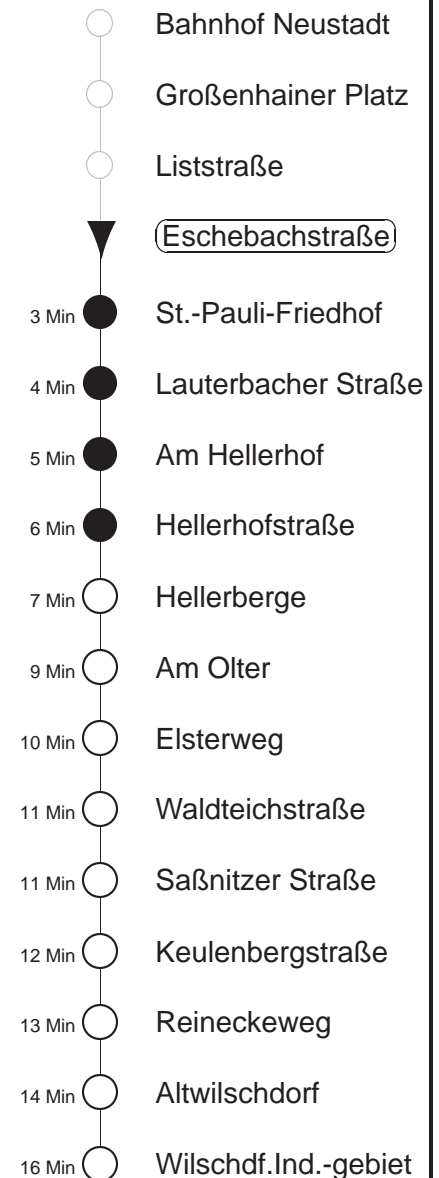

81/478

Sonderfahrplan
gültig ab 15.06.20

Trachenberger Str. 40 · 01129 Dresden
Service: 0351 857-1011 · www.dvb.de

Richtung: **Wilschdorf**

Haltestelle: **Eschebachstraße**

Stunden	Minuten				
MONTAG bis FREITAG					
4	00	31			
5	16 ⁴⁷⁸	33	49 ⁴⁷⁸		
6	02 ^Ω ⁴⁷⁸	19	34	44 ⁴⁷⁸	58H
7	09	22H	31	49 ⁴⁷⁸	
8.....11	19	49 ⁴⁷⁸			
12	29	49 ⁴⁷⁸			
13	19	49 ⁴⁷⁸			
14.....17	09	29	49 ⁴⁷⁸		
18	19	35	49 ⁴⁷⁸		
19	19	49			
20	19	39 ⁴⁷⁸			
21	17				
22.....23	00	30			
0	02T	32T			
1.....2	02T				
3	00	30			
SONNABEND					
4	00	30			
5	00	37			
6.....7	05 ⁴⁷⁸	35			
8	34				
9	04 ⁴⁷⁸	35			
10	35				
11	05 ⁴⁷⁸	35			
12	35				
13	05 ⁴⁷⁸	35			
14	40				
15	05 ⁴⁷⁸	35			
16	35				
17.....18	05 ⁴⁷⁸	35			
19	05 ⁴⁷⁸	41			
20	41				
21	24				
22.....23	00	30			
0	02T	32T			
1.....2	02T				
3	00	30			
SONN- und FEIERTAG					
4	00	30			
5	00	37			
6.....7	05 ⁴⁷⁸	35			
8	34				
9	04 ⁴⁷⁸	35			
10	35				
11	05 ⁴⁷⁸	35			
12	35				
13	05 ⁴⁷⁸	35			
14	40				
15	05 ⁴⁷⁸	35			
16	35				
17.....18	05 ⁴⁷⁸	35			
19	05 ⁴⁷⁸	41			
20	41				
21	24				
22.....23	00	30			
0	02T	32T			
1.....2	02T				
3	00	30			

T = Taxi; nur auf Bestellung spätestens 20 min. vor Abfahrt, Tel. 0351/8571111

Ω = Schülerverkehr, verkehrt bis 07.02. und vom 24.02. bis zum 09.04.20

H = bis Hellerberge

⁴⁷⁸ = Fahrt der Linie 478, ab Wilschdorf weiter Ri. Bärnsdorf, Berbisdorf, Radeburg