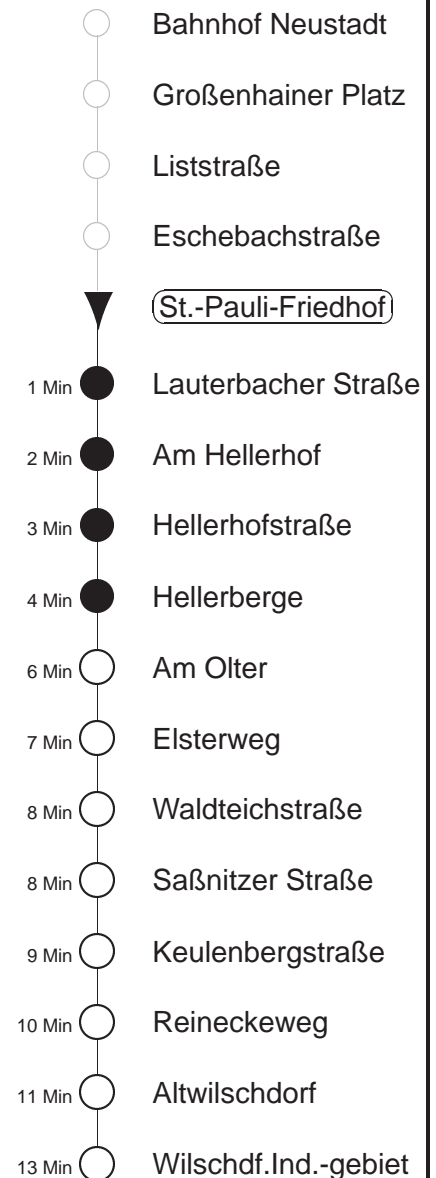

81/478

Sonderfahrplan
gültig ab 15.06.20

Trachenberger Str. 40 · 01129 Dresden
Service: 0351 857-1011 · www.dvb.de

Richtung: **Wilschdorf**

Haltestelle: **St.-Pauli-Friedhof**

Stunden	Minuten				
MONTAG bis FREITAG					
4	01	33			
5	18 ⁴⁷⁸	35	49	51 ⁴⁷⁸	
6	04 ^Ω ⁴⁷⁸	22	37	47 ⁴⁷⁸	
7	01H	12	25H	34	52 ⁴⁷⁸
8.....11	22	52 ⁴⁷⁸			
12	32	52 ⁴⁷⁸			
13	22	52 ⁴⁷⁸			
14.....17	12	32	52 ⁴⁷⁸		
18	22	38	52 ⁴⁷⁸		
19	21	51			
20	21	41 ⁴⁷⁸			
21	19				
22.....23	01	31			
0	03T	33T			
1.....2	03T				
3	01	31			
SONNABEND					
4	01	31			
5	01	39			
6.....7	07 ⁴⁷⁸	37			
8	36				
9	06 ⁴⁷⁸	37			
10	37				
11	07 ⁴⁷⁸	37			
12	37				
13	07 ⁴⁷⁸	37			
14	42				
15	07 ⁴⁷⁸	37			
16	37				
17.....18	07 ⁴⁷⁸	37			
19	07 ⁴⁷⁸	43			
20	43				
21	26				
22.....23	01	31			
0	03T	33T			
1.....2	03T				
3	01	31			
SONN- und FEIERTAG					
4	01	31			
5	01	39			
6.....7	07 ⁴⁷⁸	37			
8	36				
9	06 ⁴⁷⁸	37			
10	37				
11	07 ⁴⁷⁸	37			
12	37				
13	07 ⁴⁷⁸	37			
14	42				
15	07 ⁴⁷⁸	37			
16	37				
17.....18	07 ⁴⁷⁸	37			
19	07 ⁴⁷⁸	43			
20	43				
21	26				
22.....23	01	31			
0	03T	33T			
1.....2	03T				
3	01	31			

T = Taxi; nur auf Bestellung spätestens 20 min. vor Abfahrt, Tel. 0351/8571111
 Ω = Schülerverkehr, verkehrt bis 07.02. und vom 24.02. bis zum 09.04.20
 H = bis Hellerberge
⁴⁷⁸ = Fahrt der Linie 478, ab Wilschdorf weiter Ri. Bärnsdorf, Berbisdorf, Radeburg