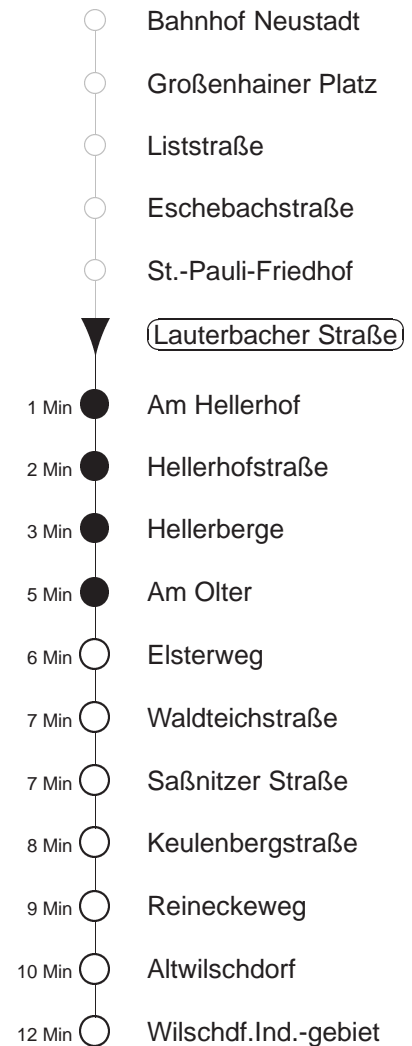

# 81/478

Sonderfahrplan  
gültig ab 15.06.20

Trachenberger Str. 40 · 01129 Dresden  
Service: 0351 857-1011 · www.dvb.de

Richtung: **Wilschdorf**

Haltestelle: **Lauterbacher Straße**

Stunden	Minuten	
<b>MONTAG bis FREITAG</b>		
4	02	34
5	19 <sup>478</sup>	36
6	05 <sup>Ω</sup> <sup>478</sup>	23
7	02H	13
8.....11	23	53 <sup>478</sup>
12	33	53 <sup>478</sup>
13	23	53 <sup>478</sup>
14.....17	13	33
18	23	39
19	22	52
20	22	42 <sup>478</sup>
21	20	
22.....23	02	32
0	04T	34T
1.....2	04T	
3	02	32
<b>SONNABEND</b>		
4	02	32
5	02	40
6.....7	08 <sup>478</sup>	38
8	37	
9	07 <sup>478</sup>	38
10	38	
11	08 <sup>478</sup>	38
12	38	
13	08 <sup>478</sup>	38
14	43	
15	08 <sup>478</sup>	38
16	38	
17.....18	08 <sup>478</sup>	38
19	08 <sup>478</sup>	44
20	44	
21	27	
22.....23	02	32
0	04T	34T
1.....2	04T	
3	02	32
<b>SONN- und FEIERTAG</b>		
4	02	32
5	02	40
6.....7	08 <sup>478</sup>	38
8	37	
9	07 <sup>478</sup>	38
10	38	
11	08 <sup>478</sup>	38
12	38	
13	08 <sup>478</sup>	38
14	43	
15	08 <sup>478</sup>	38
16	38	
17.....18	08 <sup>478</sup>	38
19	08 <sup>478</sup>	44
20	44	
21	27	
22.....23	02	32
0	04T	34T
1.....2	04T	
3	02	32

T = Taxi; nur auf Bestellung spätestens 20 min. vor Abfahrt, Tel. 0351/8571111  
 Ω = Schülerverkehr, verkehrt bis 07.02. und vom 24.02. bis zum 09.04.20  
 H = bis Hellerberge  
<sup>478</sup> = Fahrt der Linie 478, ab Wilschdorf weiter Ri. Bärnsdorf, Berbisdorf, Radeburg