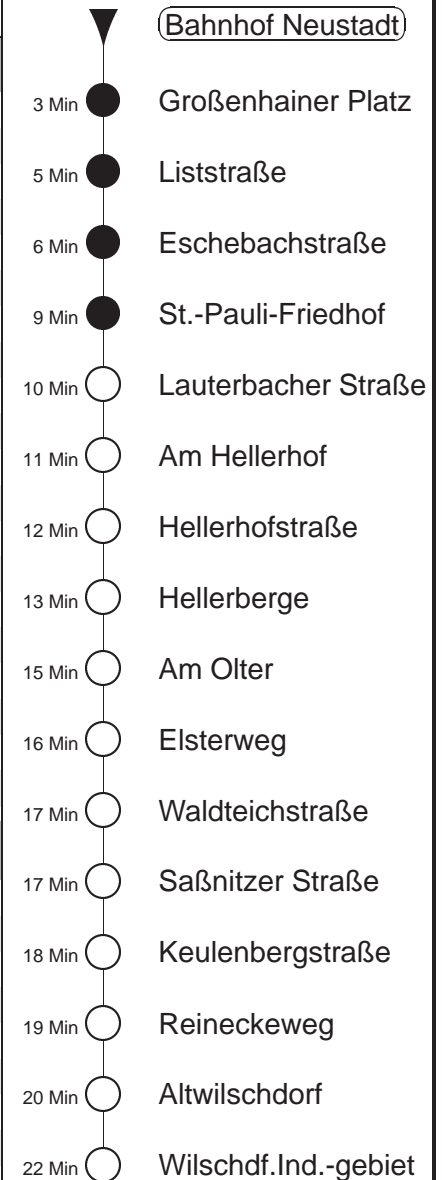

Richtung: **Wilschdorf**

Haltestelle: **Bahnhof Neustadt**

Stunden	Minuten			
MONTAG bis FREITAG				
3	57			
4	27			
5	10 ⁴⁷⁸	27	44 ⁴⁷⁸	56! ⁴⁷⁸
6	12	27	37 ⁴⁷⁸	51H
7	02	15H	24	42 ⁴⁷⁸
8.....11	12	42 ⁴⁷⁸		
12	22	42 ⁴⁷⁸		
13	17	42 ⁴⁷⁸		
14	02	22	42 ⁴⁷⁸	
15	02	23	42 ⁴⁷⁸	
16.....17	02	22 ⁴⁷⁸	42	
18	09	29	58 ⁴⁷⁸	
19	28	58		
20	28	58 ⁴⁷⁸		
21	28	56		
22	26	52		
23	30			
0.....1	- In dieser(n) Stunde(n) keine Abfahrt(en) -			
2	53			
3	30			
SONNABEND, SONN- und FEIERTAG				
4	00	30		
5	00	32	54 ⁴⁷⁸	
6	30			
7	00 ⁴⁷⁸	30		
8	00	29	59 ⁴⁷⁸	
9	29	59		
10	29	59 ⁴⁷⁸		
11	29	59		
12	29	59 ⁴⁷⁸		
13	25	59		
14	29	59 ⁴⁷⁸		
15	29	59		
16.....18	29	59 ⁴⁷⁸		
19	35			
20	33			
21	29	57		
22	27	53		
23	30			
0.....1	- In dieser(n) Stunde(n) keine Abfahrt(en) -			
2	53			
3	30			

H = bis Hellerberge

⁴⁷⁸ = Fahrt der Linie 478, ab Wilschdorf weiter Ri. Bärnsdorf, Berbisdorf, Radeburg

! = verkehrt nur an Schultagen