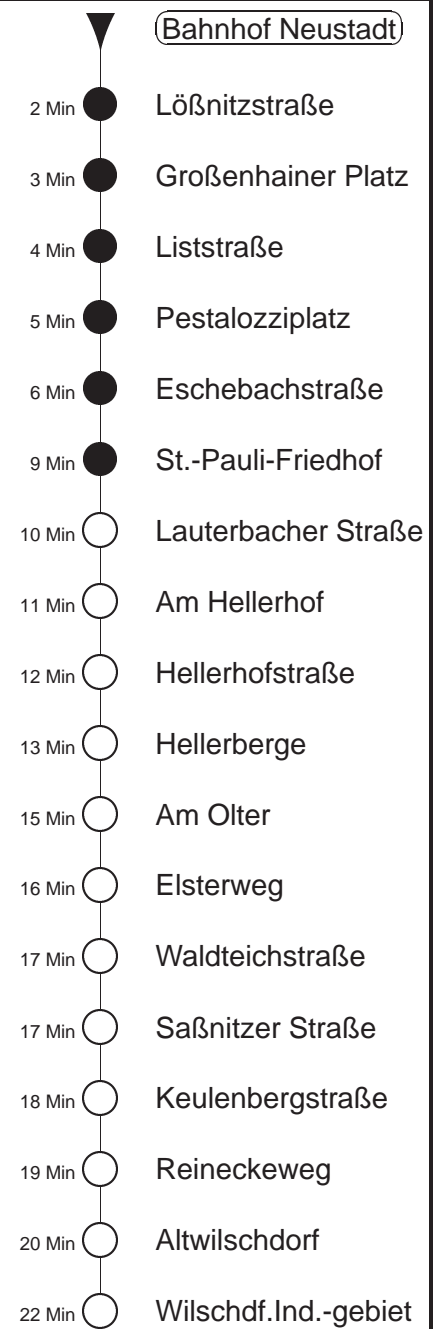

# 81/478

Bau Liststraße  
gültig ab 06.09.21

Trachenberger Str. 40 · 01129 Dresden  
Service: 0351 857-1011 · www.dvb.de

Richtung: **Wilschdorf**

Haltestelle: **Bahnhof Neustadt**

Stunden	Minuten			
<b>MONTAG bis FREITAG</b>				
4	27			
5	11 <sup>478</sup>	28	43 <sup>478</sup>	56! <sup>478</sup>
6	12	28	38 <sup>478</sup>	52 <sup>H</sup>
7	03	16 <sup>H</sup>	25	43 <sup>478</sup>
8.....11	13	43 <sup>478</sup>		
12	23	43 <sup>478</sup>		
13	18	43 <sup>478</sup>		
14.....15	03	23	43 <sup>478</sup>	
16.....17	03	23 <sup>478</sup>	43	
18	09	29	59 <sup>478</sup>	
19	29	59		
20	29	59 <sup>478</sup>		
21	29	57		
22	27	53		
23	30	57 <sup>T</sup>		
0	27 <sup>T</sup>	57 <sup>T</sup>		
1	57 <sup>T</sup>			
2	53			
3	30	57		
<b>SONNABEND</b>				
4	00	30		
5	00	32	54 <sup>478</sup>	
6	30			
7	00 <sup>478</sup>	30		
8	00	29	59 <sup>478</sup>	
9	29	59		
10	29	59 <sup>478</sup>		
11	29	59		
12	29	59 <sup>478</sup>		
13	25	59		
14	29	59 <sup>478</sup>		
15	29	59		
16.....18	29	59 <sup>478</sup>		
19	35			
20	33			
21	29	57		
22	27	53		
23	30	57 <sup>T</sup>		
0	27 <sup>T</sup>	57 <sup>T</sup>		
1	57 <sup>T</sup>			
2	53			
3	30			
<b>SONN- und FEIERTAG</b>				
4	00	30		
5	00	32	54 <sup>478</sup>	
6	30			
7	00 <sup>478</sup>	30		
8	00	29	59 <sup>478</sup>	
9	29	59		
10	29	59 <sup>478</sup>		
11	29	59		
12	29	59 <sup>478</sup>		
13	25	59		
14	29	59 <sup>478</sup>		
15	29	59		
16.....18	29	59 <sup>478</sup>		
19	35			
20	33			
21	29	57		
22	27	53		
23	30	57 <sup>T</sup>		
0	27 <sup>T</sup>	57 <sup>T</sup>		
1	57 <sup>T</sup>			
2	53			
3	30			

T = Taxi; nur auf Bestellung spätestens 20 min. vor Abfahrt, Tel. 0351/8571111  
H = bis Hellerberge  
<sup>478</sup> = Fahrt der Linie 478, ab Wilschdorf weiter Ri. Bärnsdorf, Berbisdorf, Radeburg  
! = verkehrt nur an Schultagen