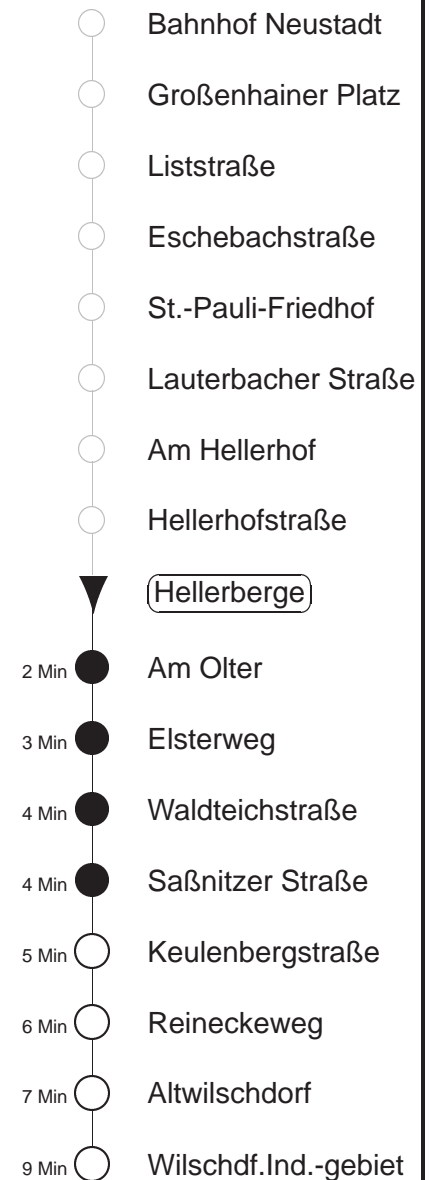

# 81/478

gültig ab 05.12.22

Trachenberger Str. 40 · 01129 Dresden  
Service: 0351 857-1011 · www.dvb.de

Richtung: **Wilschdorf**

Haltestelle: **Hellerberge**

Stunden	Minuten			
<b>MONTAG bis FREITAG</b>				
4	07	37		
5	21 <sup>478</sup>	40	57 <sup>478</sup>	
6	08! <sup>478</sup>	26	41	51 <sup>478</sup>
7	17	39	56 <sup>478</sup>	
8.....11	26	56 <sup>478</sup>		
12	36	56 <sup>478</sup>		
13	31	56 <sup>478</sup>		
14.....15	16	36	56 <sup>478</sup>	
16.....17	16	36 <sup>478</sup>	56	
18	22	42		
19	12 <sup>478</sup>	41		
20	11	41		
21	09 <sup>478</sup>	41		
22	07	37		
23	03	40		
0	11T	41T		
1.....2	11T			
3	03	40		
<b>SONNABEND, SONN- und FEIERTAG</b>				
4	10	40		
5	10	42		
6	04 <sup>478</sup>	40		
7	10 <sup>478</sup>	40		
8	10	39		
9	11 <sup>478</sup>	41		
10	11	41		
11	11 <sup>478</sup>	41		
12	11	41		
13	11 <sup>478</sup>	37		
14	11	41		
15	11 <sup>478</sup>	41		
16	11	41		
17.....18	11 <sup>478</sup>	41		
19	11 <sup>478</sup>	47		
20	45			
21	41			
22	07	37		
23	03	40		
0	11T	41T		
1.....2	11T			
3	03	40		

T = Taxi; nur auf Bestellung spätestens 20 min. vor Abfahrt, Tel. 0351/8571111  
<sup>478</sup> = Fahrt der Linie 478, ab Wilschdorf weiter Ri. Bärnsdorf, Berbisdorf, Radeburg  
 ! = verkehrt nur an Schultagen