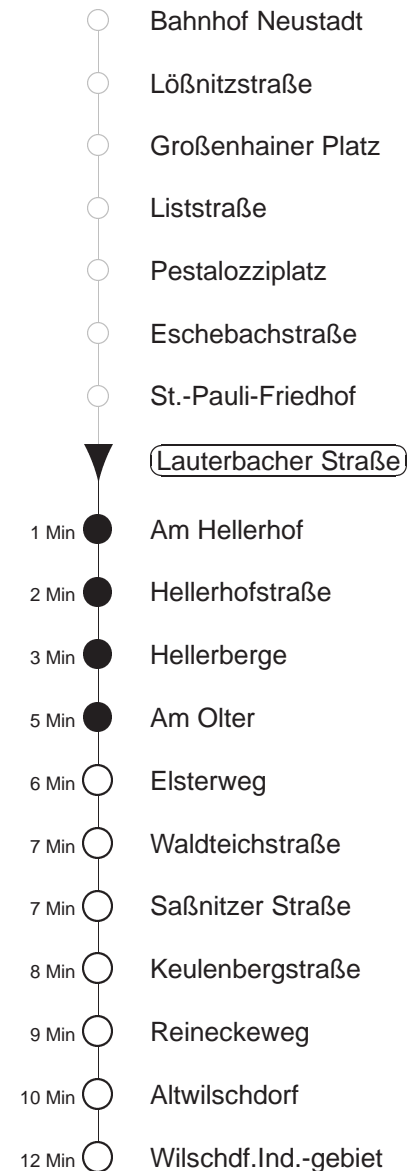

81/478

Bau Liststraße
gültig ab 06.09.21

Trachenberger Str. 40 · 01129 Dresden
Service: 0351 857-1011 · www.dvb.de

Richtung: **Wilschdorf** Haltestelle: **Lauterbacher Straße**

Stunden	Minuten				
MONTAG bis FREITAG					
4	05	35			
5	19 ⁴⁷⁸	37	48	52 ⁴⁷⁸	
6	05! ⁴⁷⁸	23	38	48 ⁴⁷⁸	
7	02H	13	26H	35	53 ⁴⁷⁸
8.....11	23	53 ⁴⁷⁸			
12	33	53 ⁴⁷⁸			
13	28	53 ⁴⁷⁸			
14.....15	13	33	53 ⁴⁷⁸		
16.....17	13	33 ⁴⁷⁸	53		
18	19	39			
19	09 ⁴⁷⁸	38			
20	08	38			
21	07 ⁴⁷⁸	38			
22	05	35			
23	01	38			
0	04T	34T			
1.....2	04T				
3	01	25	38		
SONNABEND					
4	08	38			
5	08	40			
6	02 ⁴⁷⁸	38			
7	08 ⁴⁷⁸	38			
8	08	37			
9	08 ⁴⁷⁸	38			
10	08	38			
11	08 ⁴⁷⁸	38			
12	08	38			
13	08 ⁴⁷⁸	34			
14	08	38			
15	08 ⁴⁷⁸	38			
16	08	38			
17.....18	08 ⁴⁷⁸	38			
19	08 ⁴⁷⁸	44			
20	42				
21	38				
22	05	35			
23	01	38			
0	04T	34T			
1.....2	04T				
3	01	38			
SONN- und FEIERTAG					
4	08	38			
5	08	40			
6	02 ⁴⁷⁸	38			
7	08 ⁴⁷⁸	38			
8	08	37			
9	08 ⁴⁷⁸	38			
10	08	38			
11	08 ⁴⁷⁸	38			
12	08	38			
13	08 ⁴⁷⁸	34			
14	08	38			
15	08 ⁴⁷⁸	38			
16	08	38			
17.....18	08 ⁴⁷⁸	38			
19	08 ⁴⁷⁸	44			
20	42				
21	38				
22	05	35			
23	01	38			
0	04T	34T			
1.....2	04T				
3	01	38			

T = Taxi; nur auf Bestellung spätestens 20 min. vor Abfahrt, Tel. 0351/8571111
H = bis Hellerberge
⁴⁷⁸ = Fahrt der Linie 478, ab Wilschdorf weiter Ri. Bärnsdorf, Berbisdorf, Radeburg
! = verkehrt nur an Schultagen