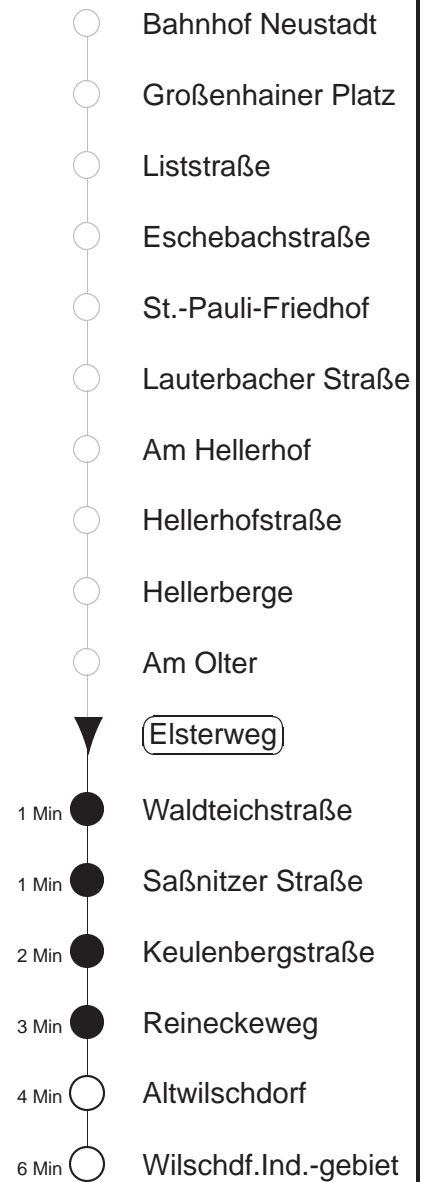

81/478

gültig ab 05.12.22

Trachenberger Str. 40 · 01129 Dresden
Service: 0351 857-1011 · www.dvb.de

Richtung: **Wilschdorf**

Haltestelle: **Elsterweg**

Stunden	Minuten				
MONTAG bis FREITAG					
4	09	39			
5	23 ⁴⁷⁸	43			
6	00 ⁴⁷⁸	11! ⁴⁷⁸	29	44	54 ⁴⁷⁸
7	20	42	59 ⁴⁷⁸		
8.....11	29	59 ⁴⁷⁸			
12	39	59 ⁴⁷⁸			
13	34	59 ⁴⁷⁸			
14.....15	19	39	59 ⁴⁷⁸		
16.....17	19	39 ⁴⁷⁸	59		
18	25	45			
19	15 ⁴⁷⁸	44			
20	14	44			
21	11 ⁴⁷⁸	44			
22	09	39			
23	05	42			
0	13T	43T			
1.....2	13T				
3	05	42			
SONNABEND, SONN- und FEIERTAG					
4	12	42			
5	12	44			
6	06 ⁴⁷⁸	42			
7	12 ⁴⁷⁸	42			
8	12	41			
9	14 ⁴⁷⁸	44			
10	14	44			
11	14 ⁴⁷⁸	44			
12	14	44			
13	14 ⁴⁷⁸	40			
14	14	44			
15	14 ⁴⁷⁸	44			
16	14	44			
17.....18	14 ⁴⁷⁸	44			
19	14 ⁴⁷⁸	50			
20	48				
21	44				
22	09	39			
23	05	42			
0	13T	43T			
1.....2	13T				
3	05	42			

T = Taxi; nur auf Bestellung spätestens 20 min. vor Abfahrt, Tel. 0351/8571111
⁴⁷⁸ = Fahrt der Linie 478, ab Wilschdorf weiter Ri. Bärnsdorf, Berbisdorf, Radeburg
 ! = verkehrt nur an Schultagen