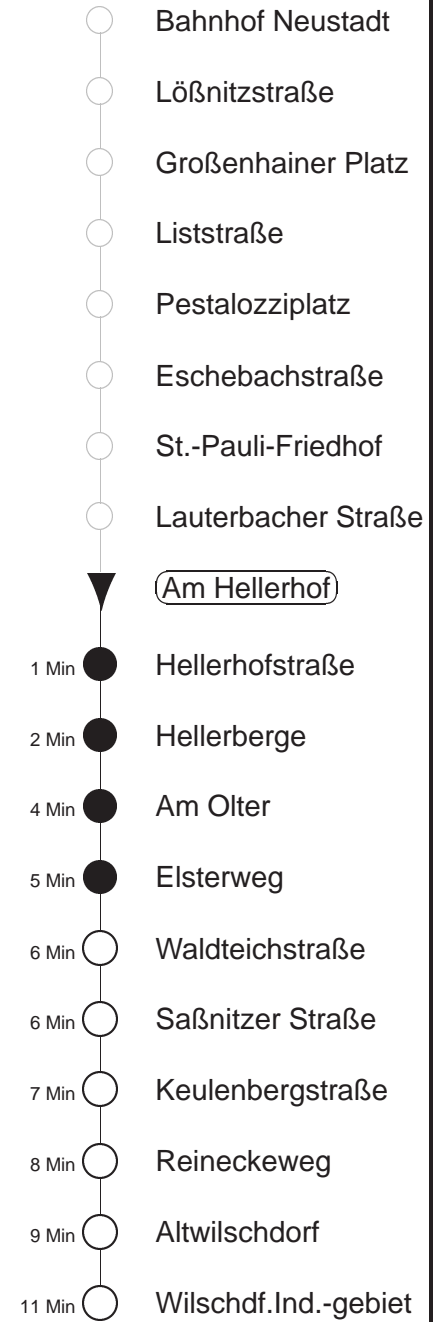

# 81/478

Bau Liststraße  
gültig ab 06.09.21

Trachenberger Str. 40 · 01129 Dresden  
Service: 0351 857-1011 · www.dvb.de

Richtung: **Wilschdorf**

Haltestelle: **Am Hellerhof**

Stunden	Minuten				
<b>MONTAG bis FREITAG</b>					
4	05	35			
5	19 <sup>478</sup>	38	49	53 <sup>478</sup>	
6	06! <sup>478</sup>	24	39	49 <sup>478</sup>	
7	03H	15	28H	37	54 <sup>478</sup>
8.....11	24	54 <sup>478</sup>			
12	34	54 <sup>478</sup>			
13	29	54 <sup>478</sup>			
14.....15	14	34	54 <sup>478</sup>		
16.....17	14	34 <sup>478</sup>	54		
18	20	40			
19	10 <sup>478</sup>	39			
20	09	39			
21	07 <sup>478</sup>	39			
22	05	35			
23	01	38			
0	04T	34T			
1.....2	04T				
3	01	25	38		
<b>SONNABEND</b>					
4	08	38			
5	08	40			
6	02 <sup>478</sup>	38			
7	08 <sup>478</sup>	38			
8	08	37			
9	09 <sup>478</sup>	39			
10	09	39			
11	09 <sup>478</sup>	39			
12	09	39			
13	09 <sup>478</sup>	35			
14	09	39			
15	09 <sup>478</sup>	39			
16	09	39			
17.....18	09 <sup>478</sup>	39			
19	09 <sup>478</sup>	45			
20	43				
21	39				
22	05	35			
23	01	38			
0	04T	34T			
1.....2	04T				
3	01	38			
<b>SONN- und FEIERTAG</b>					
4	08	38			
5	08	40			
6	02 <sup>478</sup>	38			
7	08 <sup>478</sup>	38			
8	08	37			
9	09 <sup>478</sup>	39			
10	09	39			
11	09 <sup>478</sup>	39			
12	09	39			
13	09 <sup>478</sup>	35			
14	09	39			
15	09 <sup>478</sup>	39			
16	09	39			
17.....18	09 <sup>478</sup>	39			
19	09 <sup>478</sup>	45			
20	43				
21	39				
22	05	35			
23	01	38			
0	04T	34T			
1.....2	04T				
3	01	38			

T = Taxi; nur auf Bestellung spätestens 20 min. vor Abfahrt, Tel. 0351/8571111  
 H = bis Hellerberge  
<sup>478</sup> = Fahrt der Linie 478, ab Wilschdorf weiter Ri. Bärnsdorf, Berbisdorf, Radeburg  
 ! = verkehrt nur an Schultagen