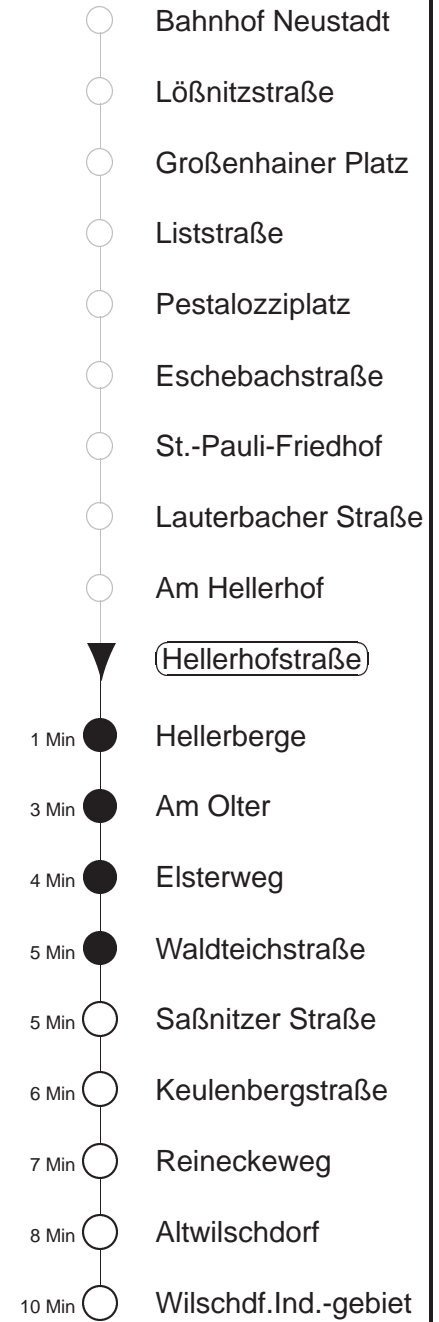

81/478

Bau Liststraße
gültig ab 06.09.21

Trachenberger Str. 40 · 01129 Dresden
Service: 0351 857-1011 · www.dvb.de

Richtung: **Wilschdorf**

Haltestelle: **Hellerhofstraße**

Stunden	Minuten				
MONTAG bis FREITAG					
4	06	36			
5	20 ⁴⁷⁸	39	50	54 ⁴⁷⁸	
6	07! ⁴⁷⁸	25	40	50 ⁴⁷⁸	
7	04H	16	29H	38	55 ⁴⁷⁸
8.....11	25	55 ⁴⁷⁸			
12	35	55 ⁴⁷⁸			
13	30	55 ⁴⁷⁸			
14.....15	15	35	55 ⁴⁷⁸		
16.....17	15	35 ⁴⁷⁸	55		
18	21	41			
19	11 ⁴⁷⁸	40			
20	10	40			
21	08 ⁴⁷⁸	40			
22	06	36			
23	02	39			
0	05T	35T			
1.....2	05T				
3	02	26	39		
SONNABEND					
4	09	39			
5	09	41			
6	03 ⁴⁷⁸	39			
7	09 ⁴⁷⁸	39			
8	09	38			
9	10 ⁴⁷⁸	40			
10	10	40			
11	10 ⁴⁷⁸	40			
12	10	40			
13	10 ⁴⁷⁸	36			
14	10	40			
15	10 ⁴⁷⁸	40			
16	10	40			
17.....18	10 ⁴⁷⁸	40			
19	10 ⁴⁷⁸	46			
20	44				
21	40				
22	06	36			
23	02	39			
0	05T	35T			
1.....2	05T				
3	02	39			
SONN- und FEIERTAG					
4	09	39			
5	09	41			
6	03 ⁴⁷⁸	39			
7	09 ⁴⁷⁸	39			
8	09	38			
9	10 ⁴⁷⁸	40			
10	10	40			
11	10 ⁴⁷⁸	40			
12	10	40			
13	10 ⁴⁷⁸	36			
14	10	40			
15	10 ⁴⁷⁸	40			
16	10	40			
17.....18	10 ⁴⁷⁸	40			
19	10 ⁴⁷⁸	46			
20	44				
21	40				
22	06	36			
23	02	39			
0	05T	35T			
1.....2	05T				
3	02	39			

T = Taxi; nur auf Bestellung spätestens 20 min. vor Abfahrt, Tel. 0351/8571111
H = bis Hellerberge
⁴⁷⁸ = Fahrt der Linie 478, ab Wilschdorf weiter Ri. Bärnsdorf, Berbisdorf, Radeburg
! = verkehrt nur an Schultagen