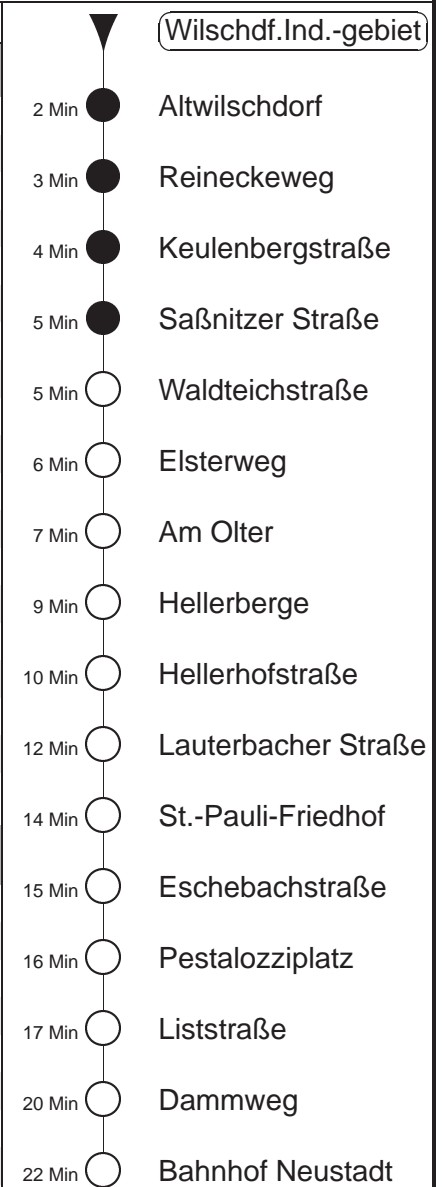

Richtung: **Bf. Neustadt**

Haltestelle: **Wilschdf.Ind.-gebiet**

Stunden	Minuten		
<b>MONTAG bis FREITAG</b>			
4	08	32 <sup>478</sup>	52
5	20 <sup>478</sup>	50	
6	05	28 <sup>478</sup>	40
7	00	20 <sup>478</sup>	40
8	00	20 <sup>478</sup>	50
9.....10	20 <sup>478</sup>	50	
11	20 <sup>478</sup>		
12	00	30 <sup>478</sup>	50
13	20 <sup>478</sup>	50	
14	28 <sup>478</sup>	40	
15.....16	00	20 <sup>478</sup>	40
17.....18	05	25 <sup>478</sup>	45
19	15	52	
20	22	51	
21	30		
22	00	30	45
23	11	37 <sup>T</sup> ■	
0.....2	07 <sup>T</sup> ■		
3	11	38	
<b>SONNABEND, SONN- und FEIERTAG</b>			
4	11	41	
5	11	35	
6	11	30 <sup>478</sup>	
7	11	41 <sup>478</sup>	
8	09	37	
9	06	37 <sup>478</sup>	
10	06	37	
11	06	37 <sup>478</sup>	
12	06	37	
13	01	37 <sup>478</sup>	
14	06	30	
15	06	37 <sup>478</sup>	
16	06	37	
17.....19	06	37 <sup>478</sup>	
20	06	54	
21	30		
22	00	30	
23	11	37 <sup>T</sup> ■	
0.....2	07 <sup>T</sup> ■		
3	11	41	

T = Taxi; nur auf Bestellung spätestens 20 min. vor Abfahrt, Tel. 0351/8571111

■ = bis Liststraße

<sup>478</sup> = Fahrt der Linie 478

! = verkehrt nur an Schultagen