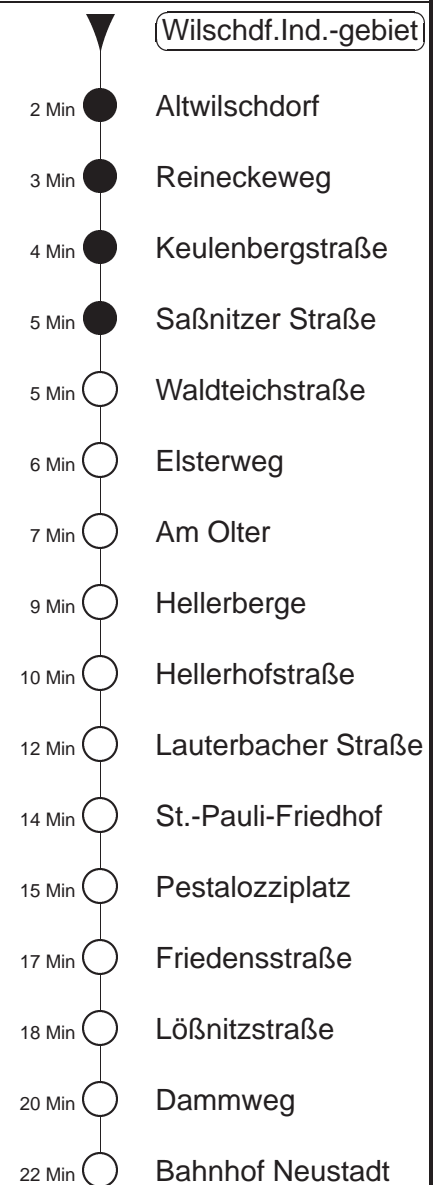

81/478

Bau Liststraße
gültig ab 06.09.21

Trachenberger Str. 40 · 01129 Dresden
Service: 0351 857-1011 · www.dvb.de

Richtung: **Bf. Neustadt**

Haltestelle: **Wilschdf.Ind.-gebiet**

Stunden	Minuten		
MONTAG bis FREITAG			
4	08	32 ⁴⁷⁸	52
5	20 ⁴⁷⁸	50	
6	05	28 ⁴⁷⁸	40
7	00	20 ⁴⁷⁸	40
8	00	20 ⁴⁷⁸	50
9.....10	20 ⁴⁷⁸	50	
11	20 ⁴⁷⁸		
12	00	30 ⁴⁷⁸	50
13	20 ⁴⁷⁸	50	
14	28 ⁴⁷⁸	40	
15.....16	00	20 ⁴⁷⁸	40
17.....18	05	25 ⁴⁷⁸	45
19	15	52	
20	22	51	
21	30		
22	00	30	
23	11	43T ^L	
0.....2	13T ^L		
3	11	38	
SONNABEND			
4	11	41	
5	11	35	
6	11	30 ⁴⁷⁸	
7	11	41 ⁴⁷⁸	
8	09	37	
9	06	37 ⁴⁷⁸	
10	06	37	
11	06	37 ⁴⁷⁸	
12	06	37	
13	01	37 ⁴⁷⁸	
14	06	30	
15	06	37 ⁴⁷⁸	
16	06	37	
17.....19	06	37 ⁴⁷⁸	
20	06	54	
21	30		
22	00	30	
23	11	43T ^L	
0.....2	13T ^L		
3	11	41	
SONN- und FEIERTAG			
4	11	41	
5	11	35	
6	11	30 ⁴⁷⁸	
7	11	41 ⁴⁷⁸	
8	09	37	
9	06	37 ⁴⁷⁸	
10	06	37	
11	06	37 ⁴⁷⁸	
12	06	37	
13	01	37 ⁴⁷⁸	
14	06	30	
15	06	37 ⁴⁷⁸	
16	06	37	
17.....19	06	37 ⁴⁷⁸	
20	06	54	
21	30		
22	00	30	
23	11	43T ^L	
0.....2	13T ^L		
3	11	41	

T = Taxi; nur auf Bestellung spätestens 20 min. vor Abfahrt, Tel. 0351/8571111

L = ab Pestalozziplatz weiter bis Bahnhof Neustadt

⁴⁷⁸ = Fahrt der Linie 478

! = verkehrt nur an Schultagen