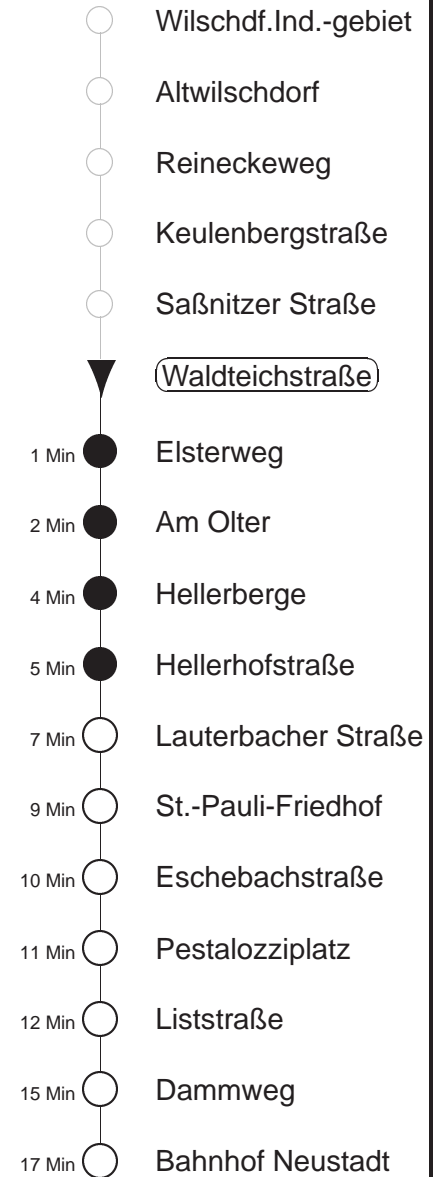

# 81/478

gültig ab 05.12.22

Trachenberger Str. 40 · 01129 Dresden  
Service: 0351 857-1011 · www.dvb.de

Richtung: **Bf. Neustadt**

Haltestelle: **Waldteichstraße**

Stunden	Minuten		
<b>MONTAG bis FREITAG</b>			
4	13	37 <sup>478</sup>	57
5	25 <sup>478</sup>	55	
6	10	33 <sup>478</sup>	45
7	05	25 <sup>478</sup>	45
8	05	25 <sup>478</sup>	55
9.....10	25 <sup>478</sup>	55	
11	25 <sup>478</sup>		
12	05	35 <sup>478</sup>	55
13	25 <sup>478</sup>	55	
14	33 <sup>478</sup>	45	
15.....16	05	25 <sup>478</sup>	45
17.....18	10	30 <sup>478</sup>	50
19	20	57	
20	27	56	
21	35		
22	05	35	50
23	16	41T <sup>■</sup>	
0.....2	11T <sup>■</sup>		
3	16	43	
<b>SONNABEND, SONN- und FEIERTAG</b>			
4	16	46	
5	16	40	
6	16	35 <sup>478</sup>	
7	16	46 <sup>478</sup>	
8	14	42	
9	11	42 <sup>478</sup>	
10	11	42	
11	11	42 <sup>478</sup>	
12	11	42	
13	06	42 <sup>478</sup>	
14	11	35	
15	11	42 <sup>478</sup>	
16	11	42	
17.....19	11	42 <sup>478</sup>	
20	11	59	
21	35		
22	05	35	
23	16	41T <sup>■</sup>	
0.....2	11T <sup>■</sup>		
3	16	46	

T = Taxi; nur auf Bestellung spätestens 20 min. vor Abfahrt, Tel. 0351/8571111  
 ■ = bis Liststraße  
<sup>478</sup> = Fahrt der Linie 478  
 ! = verkehrt nur an Schultagen