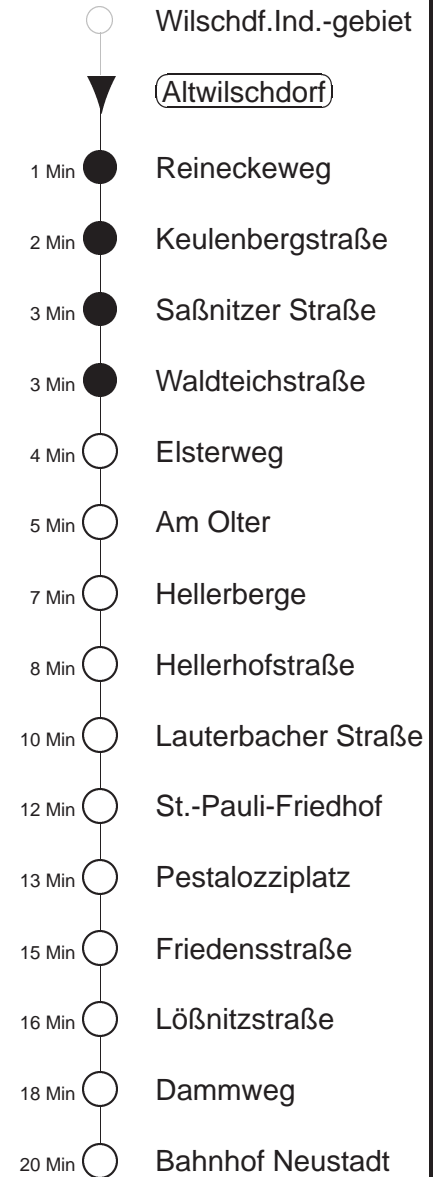

81/478

Bau Liststraße
gültig ab 06.09.21

Trachenberger Str. 40 · 01129 Dresden
Service: 0351 857-1011 · www.dvb.de

Richtung: **Bf. Neustadt**

Haltestelle: **Altwilschdorf**

Stunden	Minuten		
MONTAG bis FREITAG			
4	10	34 ⁴⁷⁸	54
5	22 ⁴⁷⁸	52	
6	07	30 ⁴⁷⁸	42
7	02	22 ⁴⁷⁸	42
8	02	22 ⁴⁷⁸	52
9.....10	22 ⁴⁷⁸	52	
11	22 ⁴⁷⁸		
12	02	32 ⁴⁷⁸	52
13	22 ⁴⁷⁸	52	
14	30 ⁴⁷⁸	42	
15.....16	02	22 ⁴⁷⁸	42
17.....18	07	27 ⁴⁷⁸	47
19	17	54	
20	24	53	
21	32		
22	02	32	
23	13	44T [■]	
0.....2	14T [■]		
3	13	40	
SONNABEND			
4	13	43	
5	13	37	
6	13	32 ⁴⁷⁸	
7	13	43 ⁴⁷⁸	
8	11	39	
9	08	39 ⁴⁷⁸	
10	08	39	
11	08	39 ⁴⁷⁸	
12	08	39	
13	03	39 ⁴⁷⁸	
14	08	32	
15	08	39 ⁴⁷⁸	
16	08	39	
17.....19	08	39 ⁴⁷⁸	
20	08	56	
21	32		
22	02	32	
23	13	44T [■]	
0.....2	14T [■]		
3	13	43	
SONN- und FEIERTAG			
4	13	43	
5	13	37	
6	13	32 ⁴⁷⁸	
7	13	43 ⁴⁷⁸	
8	11	39	
9	08	39 ⁴⁷⁸	
10	08	39	
11	08	39 ⁴⁷⁸	
12	08	39	
13	03	39 ⁴⁷⁸	
14	08	32	
15	08	39 ⁴⁷⁸	
16	08	39	
17.....19	08	39 ⁴⁷⁸	
20	08	56	
21	32		
22	02	32	
23	13	44T [■]	
0.....2	14T [■]		
3	13	43	

T = Taxi; nur auf Bestellung spätestens 20 min. vor Abfahrt, Tel. 0351/8571111

■ = ab Pestalozziplatz weiter bis Bahnhof Neustadt

⁴⁷⁸ = Fahrt der Linie 478

! = verkehrt nur an Schultagen