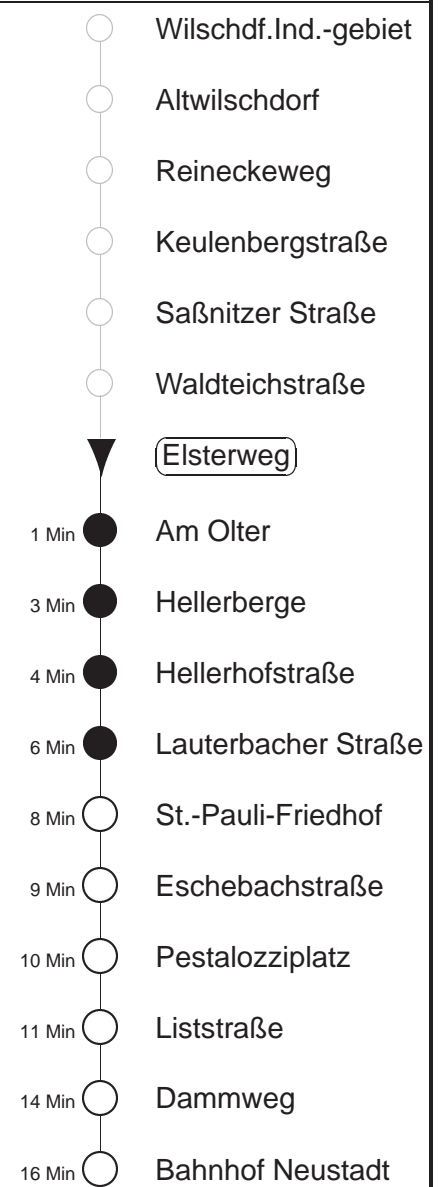

# 81/478

gültig ab 05.12.22

Trachenberger Str. 40 · 01129 Dresden  
Service: 0351 857-1011 · www.dvb.de

Richtung: **Bf. Neustadt**

Haltestelle: **Elsterweg**

Stunden	Minuten		
<b>MONTAG bis FREITAG</b>			
4	14	38 <sup>478</sup>	58
5	26 <sup>478</sup>	56	
6	11	34 <sup>478</sup>	46
7	06	26 <sup>478</sup>	46
8	06	26 <sup>478</sup>	56
9.....10	26 <sup>478</sup>	56	
11	26 <sup>478</sup>		
12	06	36 <sup>478</sup>	56
13	26 <sup>478</sup>	56	
14	34 <sup>478</sup>	46	
15.....16	06	26 <sup>478</sup>	46
17.....18	11	31 <sup>478</sup>	51
19	21	58	
20	28	57	
21	36		
22	06	36	51
23	17	42T <sup>■</sup>	
0.....2	12T <sup>■</sup>		
3	17	44	
<b>SONNABEND, SONN- und FEIERTAG</b>			
4	17	47	
5	17	41	
6	17	36 <sup>478</sup>	
7	17	47 <sup>478</sup>	
8	15	43	
9	12	43 <sup>478</sup>	
10	12	43	
11	12	43 <sup>478</sup>	
12	12	43	
13	07	43 <sup>478</sup>	
14	12	36	
15	12	43 <sup>478</sup>	
16	12	43	
17.....19	12	43 <sup>478</sup>	
20	12		
21	00	36	
22	06	36	
23	17	42T <sup>■</sup>	
0.....2	12T <sup>■</sup>		
3	17	47	

T = Taxi; nur auf Bestellung spätestens 20 min. vor Abfahrt, Tel. 0351/8571111  
 ■ = bis Liststraße  
<sup>478</sup> = Fahrt der Linie 478  
 ! = verkehrt nur an Schultagen