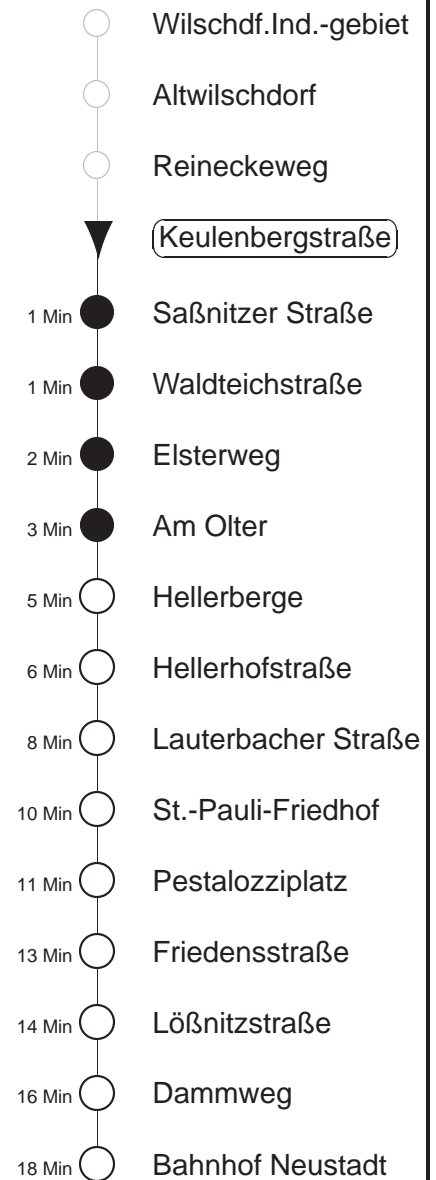

81/478

Bau Liststraße
gültig ab 06.09.21

Trachenberger Str. 40 · 01129 Dresden
Service: 0351 857-1011 · www.dvb.de

Richtung: **Bf. Neustadt**

Haltestelle: **Keulenbergstraße**

Stunden	Minuten		
MONTAG bis FREITAG			
4	12	36 ⁴⁷⁸	56
5	24 ⁴⁷⁸	54	
6	09	32 ⁴⁷⁸	44
7	04	24 ⁴⁷⁸	44
8	04	24 ⁴⁷⁸	54
9.....10	24 ⁴⁷⁸	54	
11	24 ⁴⁷⁸		
12	04	34 ⁴⁷⁸	54
13	24 ⁴⁷⁸	54	
14	32 ⁴⁷⁸	44	
15.....16	04	24 ⁴⁷⁸	44
17.....18	09	29 ⁴⁷⁸	49
19	19	56	
20	26	55	
21	34		
22	04	34	
23	15	46T ^L	
0.....2	16T ^L		
3	15	42	
SONNABEND			
4	15	45	
5	15	39	
6	15	34 ⁴⁷⁸	
7	15	45 ⁴⁷⁸	
8	13	41	
9	10	41 ⁴⁷⁸	
10	10	41	
11	10	41 ⁴⁷⁸	
12	10	41	
13	05	41 ⁴⁷⁸	
14	10	34	
15	10	41 ⁴⁷⁸	
16	10	41	
17.....19	10	41 ⁴⁷⁸	
20	10	58	
21	34		
22	04	34	
23	15	46T ^L	
0.....2	16T ^L		
3	15	45	
SONN- und FEIERTAG			
4	15	45	
5	15	39	
6	15	34 ⁴⁷⁸	
7	15	45 ⁴⁷⁸	
8	13	41	
9	10	41 ⁴⁷⁸	
10	10	41	
11	10	41 ⁴⁷⁸	
12	10	41	
13	05	41 ⁴⁷⁸	
14	10	34	
15	10	41 ⁴⁷⁸	
16	10	41	
17.....19	10	41 ⁴⁷⁸	
20	10	58	
21	34		
22	04	34	
23	15	46T ^L	
0.....2	16T ^L		
3	15	45	

T = Taxi; nur auf Bestellung spätestens 20 min. vor Abfahrt, Tel. 0351/8571111
 L = ab Pestalozziplatz weiter bis Bahnhof Neustadt
⁴⁷⁸ = Fahrt der Linie 478
 ! = verkehrt nur an Schultagen