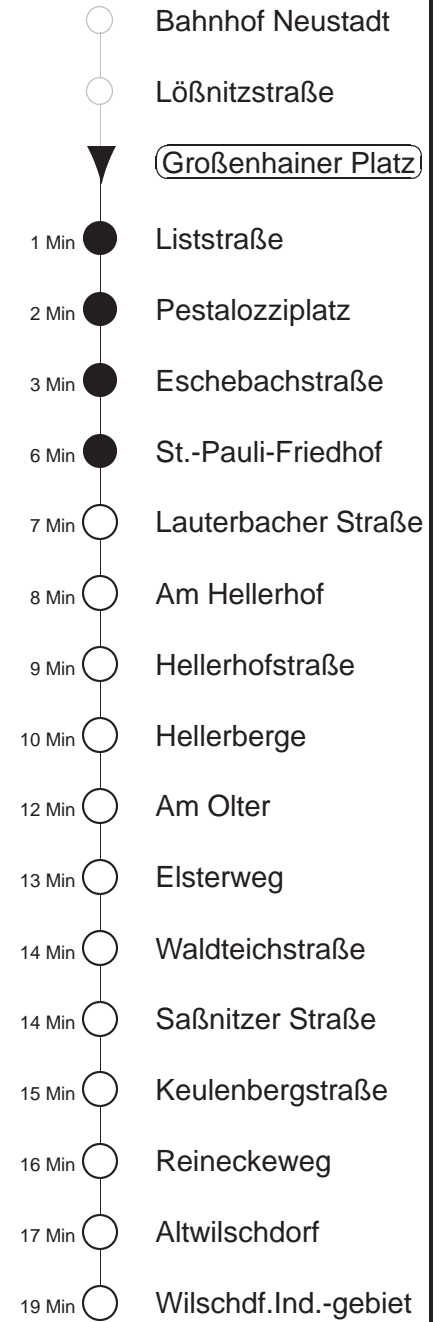

Richtung: **Wilschdorf**

Haltestelle: **Großenhainer Platz**

Stunden	Minuten			
MONTAG bis FREITAG				
4	30			
5	14 ⁴⁷⁸	31	46 ⁴⁷⁸	59 ⁴⁷⁸
6	15	31	41 ⁴⁷⁸	55 ^H
7	06	19 ^H	28	46 ⁴⁷⁸
8.....11	16	46 ⁴⁷⁸		
12	26	46 ⁴⁷⁸		
13	21	46 ⁴⁷⁸		
14.....15	06	26	46 ⁴⁷⁸	
16.....17	06	26 ⁴⁷⁸	46	
18	12	32		
19	02 ⁴⁷⁸	32		
20	02	32		
21	02 ⁴⁷⁸	32		
22	00	30	56	
23	33			
0	00 ^T	30 ^T		
1	00 ^T			
2	00 ^T	56		
3	33			
4	00			
SONNABEND				
4	03	33		
5	03	35	57 ⁴⁷⁸	
6	33			
7	03 ⁴⁷⁸	33		
8	03	32		
9	02 ⁴⁷⁸	32		
10	02	32		
11	02 ⁴⁷⁸	32		
12	02	32		
13	02 ⁴⁷⁸	28		
14	02	32		
15	02 ⁴⁷⁸	32		
16	02	32		
17.....18	02 ⁴⁷⁸	32		
19	02 ⁴⁷⁸	38		
20	36			
21	32			
22	00	30	56	
23	33			
0	00 ^T	30 ^T		
1	00 ^T			
2	00 ^T	56		
3	33			
SONN- und FEIERTAG				
4	03	33		
5	03	35	57 ⁴⁷⁸	
6	33			
7	03 ⁴⁷⁸	33		
8	03	32		
9	02 ⁴⁷⁸	32		
10	02	32		
11	02 ⁴⁷⁸	32		
12	02	32		
13	02 ⁴⁷⁸	28		
14	02	32		
15	02 ⁴⁷⁸	32		
16	02	32		
17.....18	02 ⁴⁷⁸	32		
19	02 ⁴⁷⁸	38		
20	36			
21	32			
22	00	30	56	
23	33			
0	00 ^T	30 ^T		
1	00 ^T			
2	00 ^T	56		
3	33			

T = Taxi; nur auf Bestellung spätestens 20 min. vor Abfahrt, Tel. 0351/8571111
H = bis Hellerberge
⁴⁷⁸ = Fahrt der Linie 478, ab Wilschdorf weiter Ri. Bärnsdorf, Berbisdorf, Radeburg
! = verkehrt nur an Schultagen